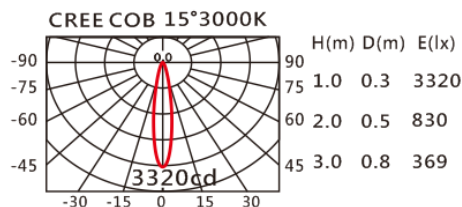

Photometric data 配光曲線圖

Product specifications 產品規格

光源(Light Source)	CREE LED (COB)	產品材質(Material)	Aluminum 鋁
應急輸出光通量	> 50 lm@3000K	產品重量(Net Weight)	/
顯色性(Color rendering)	RA > 90		
瓦數(Watts)	11W (450mA)		
輸入電參數(AC Input)	220-240V · 50~60HZ		
安定器/變壓器/驅動器 (Ballast/Transformer/Driver)	控制器: JH-ZLJD-YE-3-33 驅動: EIP012C0450L3		
反射罩角度(Reflector Angle)	15、24、36		
安規執行標準(Standards of Safety)	● CNCA-C18-01:2014 ● CCCF-HZBJ-02		
線材 / 長度 / 連接器(Connecting)	接線端子		
顏色 / 表面處理方式(Color)	白色、黑色、銀灰色		
安裝方式(Installation)	Recessed 嵌入式		
儲存溫度 / 濕度(Storage Temperature Range)	溫度: -20°C to +50°C / 濕度: 85%		