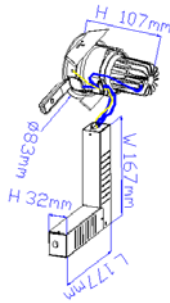

集中電源型消防應急照明燈具

TD-ZLJD-E11W(935B)

Features & Application 產品特點&適用場所

- ◆ 垂直面投射角度為 30 度可調
- ◆ 具備預埋框的功能，更換光源時不損壞天花
- ◆ 30 度遮光角設計，提供柔和、舒適的照明環境
- ◆ 強化防眩的洗牆燈系列，保持天花的平整

適用於酒店、商場、大廈等高层建筑的消防應急照明產品

(建議天花內深高度為：200mm)

可選色溫：2700K、3000K、4000K、5000K

Photometric data 配光曲線圖

Product specifications 產品規格

光源(Light Source)	CREE LED (COB)	產品材質(Material)	Aluminum 鋁
應急輸出光通量	> 50 lm@3000K	產品重量(Net Weight)	/
顯色性(Color rendering)	RA > 90		
瓦數(Watts)	11W (450mA)		
輸入電參數(AC Input)	220-240V · 50~60HZ		
安定器/變壓器/驅動器 (Ballast/Transformer/Driver)	控制器: JH-ZLJD-YE-3-33 驅動: EIP012C0450L3		
反射罩角度(Reflector Angle)	15、24、36		
安規執行標準(Standards of Safety)	● CNCA-C18-01:2014 ● CCCF-HZBJ-02		
線材 / 長度 / 連接器(Connecting)	接線端子		
顏色 / 表面處理方式(Color)	白色、黑色、銀灰色		
安裝方式(Installation)	Recessed 嵌入式		
儲存溫度 / 濕度(Storage Temperature Range)	溫度: -20°C to +50°C / 濕度: 85%		