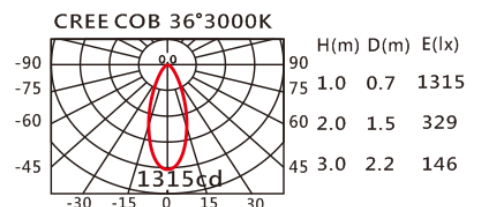

Photometric data 配光曲線圖

Product specifications 產品規格

光源(Light Source)	CREE LED (COB)	產品材質(Material)	Aluminum 鋁
應急輸出光通量	> 50 lm@3000K	產品重量(Net Weight)	/
顯色性(Color rendering)	RA > 90		
瓦數(Watts)	11W (450mA)		
輸入電參數(AC Input)	220-240V · 50~60HZ		
安定器/變壓器/驅動器 (Ballast/Transformer/Driver)	控制器: JH-ZLJD-YE-3-33 驅動: EIP012C0450L3		
反射罩角度(Reflector Angle)	15、24、36		
安規執行標準(Standards of Safety)	● CNCA-C18-01:2014 ● CCCF-HZBJ-02		
線材 / 長度 / 連接器(Connecting)	接線端子		
顏色 / 表面處理方式(Color)	白色、黑色、銀灰色		
安裝方式(Installation)	Recessed 嵌入式		
儲存溫度 / 濕度(Storage Temperature Range)	溫度: -20°C to +50°C / 濕度: 85%		