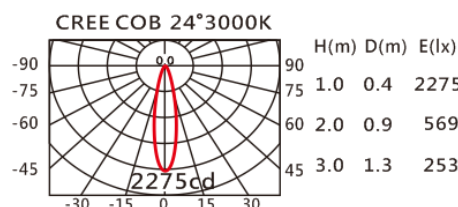

Photometric data 配光曲線圖

Product specifications 產品規格

光源(Light Source)	CREE LED (COB)	產品材質(Material)	Aluminum 鋁
應急輸出光通量	> 50 lm@3000K	產品重量(Net Weight)	/
顯色性(Color rendering)	RA > 90		
瓦數(Watts)	11W (450mA)		
輸入電參數(AC Input)	220-240V · 50~60HZ		
安定器/變壓器/驅動器 (Ballast/Transformer/Driver)	控制器: JH-ZLJD-YE-3-33 驅動: EIP012C0450L3		
反射罩角度(Reflector Angle)	15、24、36		
安規執行標準(Standards of Safety)	● CNCA-C18-01:2014 ● CCCF-HZBJ-02		
線材 / 長度 / 連接器(Connecting)	接線端子		
顏色 / 表面處理方式(Color)	白色、黑色、銀灰色		
安裝方式(Installation)	Recessed 嵌入式		
儲存溫度 / 濕度(Storage Temperature Range)	溫度: -20°C to +50°C / 濕度: 85%		