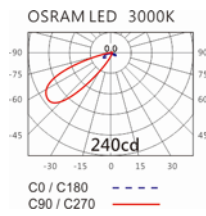

Options 可选

色温: 3000K、4000K

瓦数: 10W*2(500mA)

角度: N/A

颜色: 白色、黑色、灰色

Product specifications 产品规格

光源 (Light Source)	OSRAM LED/(5pcsX2) X2	安装方式 (Installation)	Surface-mounted 明装式
显色性 (Color rendering)	Ra ≥ 90	产品材质 (Material)	Aluminum 铝
输入电参数 (Input)	220-240V/,50/60HZ	产品净重 (Net Weight)	/
安定器/变压器/驱动器 (Ballast/Transformer/Driver)	ACTEC RS-21-500T(内置)	安规执行标准 (Standards of Safety)	EN 60598-1 EN 60598-2-1 EN 60598-2-6
线材 / 长度 / 连接器 (Connecting)	接线端子 H05RN-F,1.0mm ² ,3G 电缆线	储存条件 (Storage Condition)	温度: -20°C to + 50°C、 湿度: 85%RH

Options 可选

色温: 3000K、4000K

瓦数: 10W*2(500mA)

角度: N/A

颜色: 白色、黑色、灰色

Light Distribution 配光曲线图

700 lm*2@3000K

720 lm*2@4000K