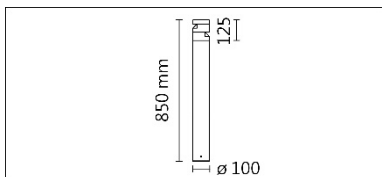

OLG-2542RST-T-850

**Features & Application 产品特点&适用场所**

- 汤石 OLG244RST 系列景观矮灯 – 精致设计、灵活照明
 - 可旋转灯头设计，满足多种照明需求
 - 双向可旋转调整投射方向
 - 内建防水色温切换开关，轻松切换色温（3000K / 4000K）
 - 系统 Triac 调光
 - 极简设计，直径仅 100mm，完美融合住宅与商业景观
 - 达到 IP65 防护等级和 IK08 抗冲击等级，以确保在户外环境中的耐用性
- 适用于庭院、步行街、露天停车场、公园，为夜晚增加浪漫氛围

Options 可选

色温: 3000K、4000K

瓦数: 10W*2(500mA)

角度: N/A

颜色: 白色、黑色、灰色

Product specifications 产品规格

光源 (Light Source)	OSRAM LED/(5pcsX2) X2	安装方式 (Installation)	Surface-mounted 明装式
显色性 (Color rendering)	Ra ≥ 90	产品材质 (Material)	Aluminum 铝
输入电参数 (Input)	220-240V/,50/60HZ	产品净重 (Net Weight)	/
安定器/变压器/驱动器 (Ballast/Transformer/Driver)	ACTEC RS-21-500T(内置)	安规执行标准 (Standards of Safety)	EN 60598-1 EN 60598-2-1 EN 60598-2-6
线材 / 长度 / 连接器 (Connecting)	接线端子 H05RN-F,1.0mm ² ,3G 电缆线	储存条件 (Storage Condition)	温度: -20°C to + 50°C、 湿度: 85%RH

Options 可选

色温: 3000K、4000K

瓦数: 10W*2(500mA)

角度: N/A

颜色: 白色、黑色、灰色

Light Distribution 配光曲线图

700 lm*2@3000K

720 lm*2@4000K