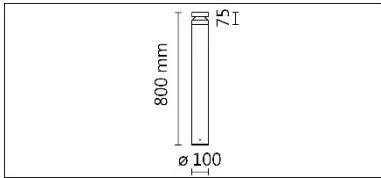

OLG-244RST-T-800

**Features & Application 产品特点&适用场所**

- 汤石 OLG244RST 系列景观矮灯 – 精致设计、灵活照明
 - 可旋转灯头设计，满足多种照明需求
 - 可切换 360° 全周照明与单向可旋转投射方向
 - 内建防水色温切换开关，轻松切换色温（3000K / 4000K）
 - 系统 Triac 调光
 - 极简设计，直径仅 100mm，完美融合住宅与商业景观
 - 达到 IP65 防护等级和 IK08 抗冲击等级，以确保在户外环境中的耐用性
- 适用于庭院、步行街、露天停车场、公园，为夜晚增加浪漫氛围

Options 可选

色温: 3000K、4000K

瓦数: 10W(500mA)

角度: N/A

颜色: 白色、黑色、灰色

Product specifications 产品规格

光源 (Light Source)	OSRAM LED/60pcsX2(360°) LUMINUS LED/5pcsX2(120°)	安装方式 (Installation)	Surface-mounted 明装式
显色性 (Color rendering)	RA ≥ 90	产品材质 (Material)	Aluminum 铝
输入电参数 (Input)	220-240V/,50/60HZ	产品净重 (Net Weight)	/
安定器/变压器/驱动器 (Ballast/Transformer/Driver)	ACTEC MINI-10-500T(内置)	安规执行标准 (Standards of Safety)	EN 60598-1 EN 60598-2-1 EN60598-2-6
线材 / 长度 / 连接器 (Connecting)	接线端子 H05RN-F,1.0mm ² ,3G 电缆线	储存条件 (Storage Condition)	温度: -20°C to + 50°C、 湿度: 85%RH

Options 可选

色温: 3000K、4000K

瓦数: 10W(500mA)

角度: N/A

颜色: 白色、黑色、灰色

Light Distribution 配光曲线图

700lm(120°)、1400lm(360°)@3000K

720lm(120°)、1440lm(360°)@4000K