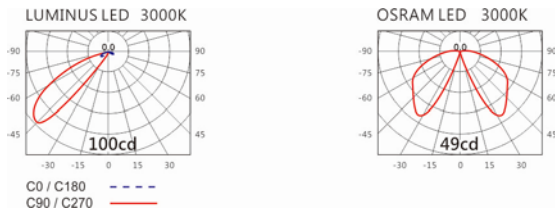

Options 可选

色温: 3000K、4000K

瓦数: 10W(500mA)

角度: N/A

颜色: 白色、黑色、灰色

Product specifications 产品规格

光源 (Light Source)	OSRAM LED/60pcsX2(360°) LUMINUS LED/5pcsX2(120°)	安装方式 (Installation)	Surface-mounted 明装式
显色性 (Color rendering)	RA ≥ 90	产品材质 (Material)	Aluminum 铝
输入电参数 (Input)	220-240V/,50/60HZ	产品净重 (Net Weight)	/
安定器/变压器/驱动器 (Ballast/Transformer/Driver)	ACTEC MINI-10-500T(内置)	安规执行标准 (Standards of Safety)	EN 60598-1 EN 60598-2-1 EN60598-2-6
线材 / 长度 / 连接器 (Connecting)	接线端子 H05RN-F,1.0mm ² ,3G 电缆线	储存条件 (Storage Condition)	温度: -20°C to + 50°C、 湿度: 85%RH

Options 可选

色温: 3000K、4000K

瓦数: 10W(500mA)

角度: N/A

颜色: 白色、黑色、灰色

Light Distribution 配光曲线图

700lm(120°)、1400lm(360°)@3000K

720lm(120°)、1440lm(360°)@4000K