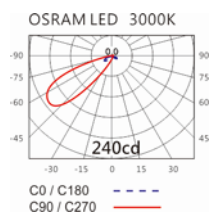

Options 可选

色温: 3000K、4000K

瓦数: 10W(500mA)

角度: N/A

颜色: 白色、黑色、灰色

Product specifications 产品规格

光源 (Light Source)	OSRAM LED/5pcsX2	安装方式 (Installation)	Surface-mounted 明装式
显色性 (Color rendering)	RA ≥ 90	产品材质 (Material)	Aluminum 铝
输入电参数 (Input)	220-240V,50/60HZ	产品净重 (Net Weight)	/
安定器/变压器/驱动器 (Ballast/Transformer/Driver)	ACTEC MINI-10-500T(内置)	安规执行标准 (Standards of Safety)	EN 60598-1 EN 60598-2-1 EN 60598-2-6
线材 / 长度 / 连接器 (Connecting)	接线端子 H05RN-F,1.0mm ² ,3G 电缆线	储存条件 (Storage Condition)	温度: -20°C to + 50°C、 湿度: 85%RH

Options 可选

色温: 3000K、4000K

瓦数: 10W(500mA)

角度: N/A

颜色: 白色、黑色、灰色

Light Distribution 配光曲线图

700 lm@3000K

720 lm@4000K