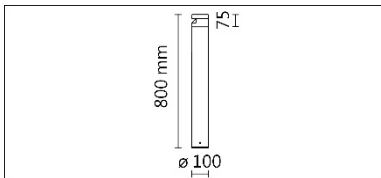

OLG-254RST-T-800

**Features & Application 产品特点&适用场所**

- 汤石 OLG244RST 系列景观矮灯 – 精致设计、灵活照明
 - 可旋转灯头设计，满足多种照明需求
 - 单向可旋转调整投射方向
 - 内建防水色温切换开关，轻松切换色温（3000K / 4000K）
 - 系统 Triac 调光
 - 极简设计，直径仅 100mm，完美融合住宅与商业景观
 - 达到 IP65 防护等级和 IK08 抗冲击等级，以确保在户外环境中的耐用性
- 适用于庭院、步行街、露天停车场、公园，为夜晚增加浪漫氛围

Options 可选

色温: 3000K、4000K

瓦数: 10W(500mA)

角度: N/A

颜色: 白色、黑色、灰色

Product specifications 产品规格

光源 (Light Source)	OSRAM LED/5pcsX2	安装方式 (Installation)	Surface-mounted 明装式
显色性 (Color rendering)	RA ≥ 90	产品材质 (Material)	Aluminum 铝
输入电参数 (Input)	220-240V,50/60HZ	产品净重 (Net Weight)	/
安定器/变压器/驱动器 (Ballast/Transformer/Driver)	ACTEC MINI-10-500T(内置)	安规执行标准 (Standards of Safety)	EN 60598-1 EN 60598-2-1 EN 60598-2-6
线材 / 长度 / 连接器 (Connecting)	接线端子 H05RN-F,1.0mm ² ,3G 电缆线	储存条件 (Storage Condition)	温度: -20°C to + 50°C、 湿度: 85%RH

Options 可选

色温: 3000K、4000K

瓦数: 10W(500mA)

角度: N/A

颜色: 白色、黑色、灰色

Light Distribution 配光曲线图

700 lm@3000K

720 lm@4000K