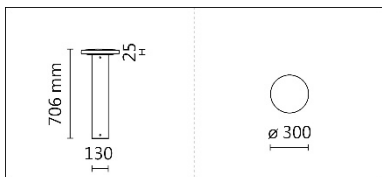

OLG-300RHVST-700

**Features & Application 产品特点&适用场所**

- 防尘防水 IP65 · 防撞击 IK08 的景观矮灯
 - 纤薄柱形灯 · 灯头边缘厚度仅 25mm
 - 特殊光学扩散器 · 让光线照射更远(两灯距可达 10 米远)
 - 防眩 360°均匀照明 · 不在地面留下阴影
 - 内建防水色温切换开关 · 轻松切换色温(3000K/4000K)
 - 两款角度可选:360°全周照明与使用遮光板单向 120°旋转照射方向
- 适用于道路和人行道 · 是景观、灌木丛和花坛等绿化带的理想选择

Options 可选

色温: 3000K、4000K

瓦数: 28W(700mA)

角度: N/A

颜色: 黑砂银、砂黑

Product specifications 产品规格

光源 (Light Source)	OSRAM LED/182PCS	安装方式 (Installation)	Surface-mounted 明装式
显色性 (Color rendering)	RA ≥ 90	产品材质 (Material)	Aluminum 铝
输入电参数 (Input)	220-240V/100-277V,50/60HZ	产品净重 (Net Weight)	/
安定器/变压器/驱动器 (Ballast/Transformer/Driver)	ACTEC RS-30-700 南电 RMS-30-700AS	安规执行标准 (Standards of Safety)	EN 60598-1 EN 60598-2-1 EN 60598-2-6
线材 / 长度 / 连接器 (Connecting)	接线端子 H05RN-F,1.0mm ² ,3G 电缆 线	储存条件 (Storage Condition)	温度: -20°C to + 50°C、 湿度: 85%RH