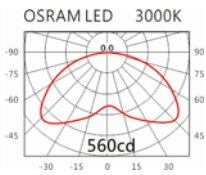

Light Distribution 配光曲线图

3600 lm@3000K