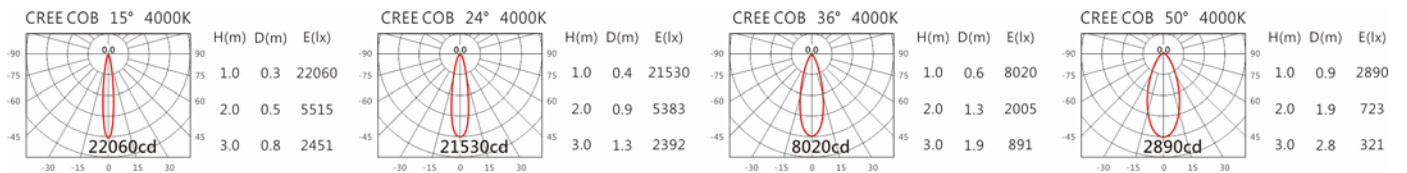

2527 lm@4000K