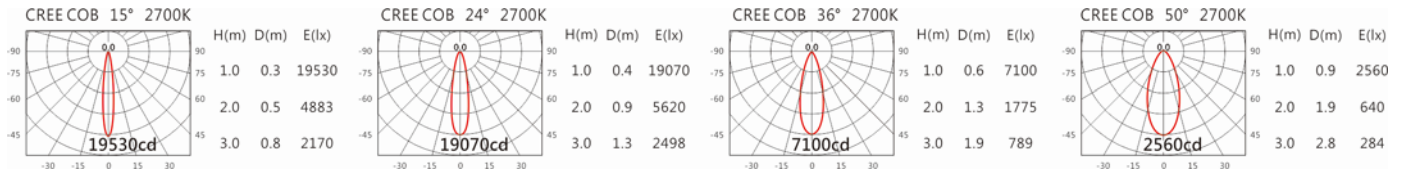

Light Distribution 配光曲线图

2354 lm@2700K