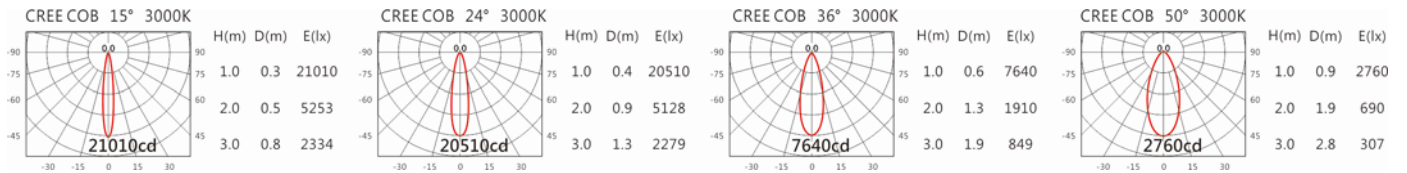

2453 lm@3000K