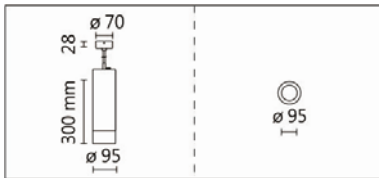

PA-1150A-D

Features & Application 产品特点 &适用场所

- 变焦款、透镜款
- 10~50 度出光角度·可内缩变焦调节·满足不同应用范围
- 可加光学膜片(椭圆光型)·适合长方桌使用
- 灯体自带调光旋钮(1%~100%)
- 外观简洁、安装方便
- 30 度截光角防眩

适用于商业、办公、住宅照明

Options 可选

色温: 2700K、3000K、4000K、5000K

瓦数: 20W(500mA)

角度: 15°、24°、36°、50°

颜色: 砂白、砂黑

Product specifications 产品规格

光源 (Light Source)	CREE LED COB	安装方式 (Installation)	Surface-mounted 明装式
显色性 (Color rendering)	Ra ≥ 90	产品材质 (Material)	Aluminum 铝
输入电参数 (Input)	AC 220-240V, 50/60Hz	产品净重 (Net Weight)	1.18KG
安定器/变压器/驱动器 (Ballast/Transformer/Driver)	SECOCO SK142-B-20500	安规执行标准 (Standards of Safety)	EN 60598-1:2015、 EN 60598-2-2:2012
线材 / 长度 / 连接器 (Connecting)	接线端子	储存条件 (Storage Condition)	温度: -20°C to + 50°C、 湿度: 85%RH

Accessories 配件