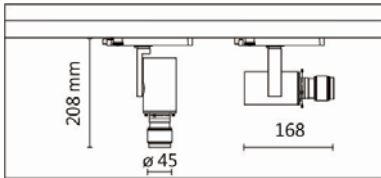

SA-8720-AD/AG-B

+HT4-PE20AD

Features & Application 产品特点 &适用场所

1. 模块化设计，可达成重点、变焦、切光及投影等效果，灵活扩展组合
   - 深防眩、多种出光角度，可搭配蜂巢网、拉伸片、洗墙配件
   - 灯体自带数位调光旋钮(1~100%)，让调试更简单快捷
   - 支架可水平转动 355+10 度、灯头垂直摆动 180 度，依照被照物位置，灵活调整投射方向
   - 除轨道式，另有吸顶式和嵌入式可选
   - 采用优质铝合金，导热效果好·使用寿命高
   - 外观现代简约，可融入多种建筑装修风格
2. 一灯多用，适合各类商业空间

Options 可选

色温: 2700K、3000K、4000K、5000K

瓦数: 15W(350mA)

角度: 20°~36°

颜色: 砂白、砂黑、银灰

Product specifications 产品规格

光源 (Light Source)	CREE LED (COB)	安装方式 (Installation)	Track system 轨道系统
显色性 (Color rendering)	Ra ≥ 90	产品材质 (Material)	Aluminum 铝
输入电参数 (Input)	AC 220-240V, 50/60Hz	产品净重 (Net Weight)	/
安定器/变压器/驱动器 (Ballast/Transformer/Driver)	HT4-PE20AD	安规执行标准 (Standards of Safety)	EN 60598-1:2015、 EN 60598-2-1:1989 EN 60598-2-6:1994+A1:1997
线材 / 长度 / 连接器 (Connecting)	汤石轨道电源头(HT4-PE20AD)	储存条件 (Storage Condition)	温度: -20°C to + 50°C、 湿度: 85%RH

Accessories 配件