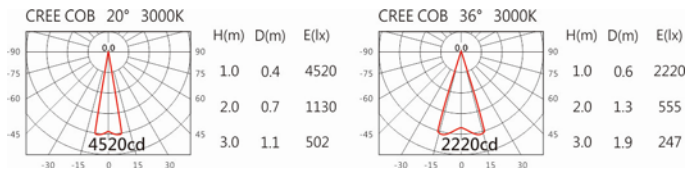

瓦数: 15W(350mA)

角度: 20°~36°

颜色: 砂白、砂黑、银灰

Light Distribution 配光曲线图

1574 lm@2700K

1640 lm@3000K

1689 lm@4000K

1706 lm@5000K