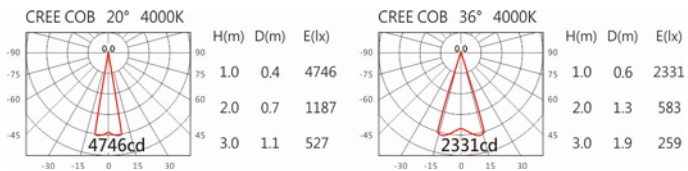

瓦数: 15W(350mA)

角度: 20°~36°

颜色: 砂白、砂黑、银灰

Light Distribution 配光曲线图

1574 lm@2700K

1640 lm@3000K

1689 lm@4000K

1706 lm@5000K