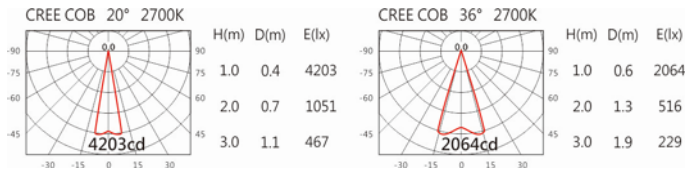

2700K

3000K

4000K

5000K

SA-8720-AD/AG-B

+HT4-PE20AD

Options 可选

色温: 2700K、3000K、4000K、5000K

瓦数: 15W(350mA)

角度: 20°~36°

颜色: 砂白、砂黑、银灰

Light Distribution 配光曲线图

1574 lm@2700K

1640 lm@3000K

1689 lm@4000K

1706 lm@5000K