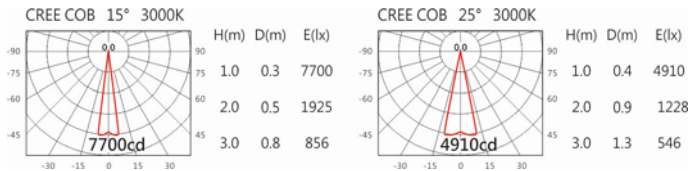

瓦数: 15W(350mA)

角度: 15°~25°

颜色: 砂白、砂黑、银灰

Light Distribution 配光曲线图

1574 lm@2700K

1640 lm@3000K

1689 lm@4000K

1706 lm@5000K