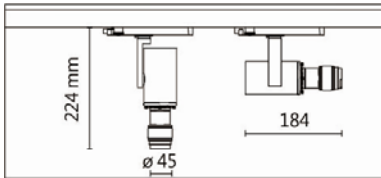

SA-8720-AD/AG-A +HT4-PE20AD

Features & Application 产品特点 &适用场所

1. 模块化设计，可达成重点、变焦、切光及投影等效果，灵活扩展组合
   - 深防眩、多种出光角度，可搭配蜂巢网、拉伸片、洗墙配件
   - 灯体自带数位调光旋钮(1~100%)，让调试更简单快捷
   - 支架可水平转动 355+10 度、灯头垂直摆动 180 度，依照被照物位置，灵活调整投射方向
   - 除轨道式，另有吸顶式和嵌入式可选
   - 采用优质铝合金，导热效果好·使用寿命高
   - 外观现代简约，可融入多种建筑装修风格
2. 一灯多用，适合各类商业空间

Options 可选

色温: 2700K、3000K、4000K、5000K

瓦数: 15W(350mA)

角度: 15°~25°

颜色: 砂白、砂黑、银灰

Product specifications 产品规格

光源 (Light Source)	CREE LED (COB)	安装方式 (Installation)	Track system 轨道系统
显色性 (Color rendering)	Ra ≥ 90	产品材质 (Material)	Aluminum 铝
输入电参数 (Input)	AC 220-240V, 50/60Hz	产品净重 (Net Weight)	/
安定器/变压器/驱动器 (Ballast/Transformer/Driver)	HT4-PE20AD	安规执行标准 (Standards of Safety)	EN 60598-1:2015、 EN 60598-2-1:1989 EN 60598-2-6:1994+A1:1997
线材 / 长度 / 连接器 (Connecting)	汤石轨道电源头(HT4-PE20AD)	储存条件 (Storage Condition)	温度: -20°C to + 50°C、 湿度: 85%RH

Accessories 配件