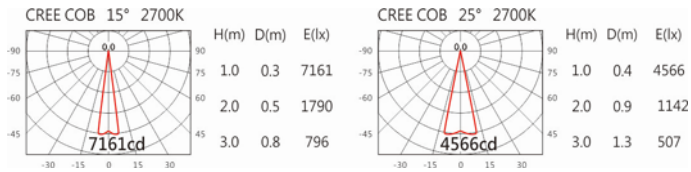

瓦数: 15W(350mA)

角度: 15°~25°

颜色: 砂白、砂黑、银灰

Light Distribution 配光曲线图

1574 lm@2700K

1640 lm@3000K

1689 lm@4000K

1706 lm@5000K