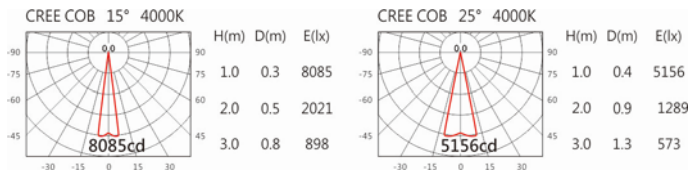

瓦数: 15W(350mA)

角度: 15°~25°

颜色: 砂白、砂黑、银灰

Light Distribution 配光曲线图

1574 lm@2700K

1640 lm@3000K

1689 lm@4000K

1706 lm@5000K