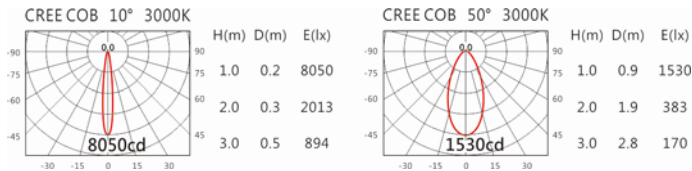

2160 lm@3000K