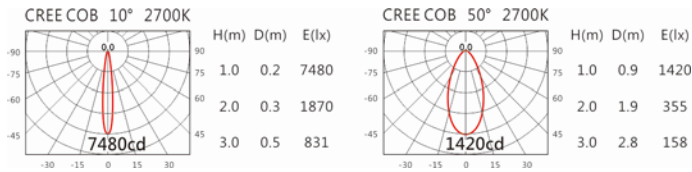

Light Distribution 配光曲线图

2070 lm@2700K