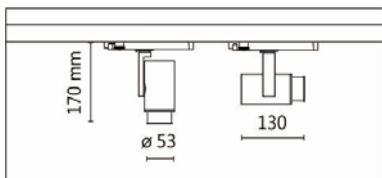

SA-8720-AD/AZH

+HT4-PE20AD

Features & Application 产品特点 &适用场所

1. 模块化设计，可达成重点、变焦、切光及投影等效果，灵活扩展组合
   - 深防眩、多种出光角度，可搭配蜂巢网、拉伸片、洗墙配件
   - 灯体自带数位调光旋钮(1~100%)，让调试更简单快捷
   - 支架可水平转动 355+10 度、灯头垂直摆动 180 度，依照被照物位置，灵活调整投射方向
   - 除轨道式，另有吸顶式和嵌入式可选
   - 采用优质铝合金，导热效果好·使用寿命高
   - 外观现代简约，可融入多种建筑装修风格
2. 一灯多用，适合各类商业空间

Options 可选

色温: 2700K、3000K、4000K、5000K

瓦数: 20W(500mA)

角度: 10°~50°

颜色: 砂白、砂黑、银灰

Product specifications 产品规格

光源 (Light Source)	CREE LED (COB)	安装方式 (Installation)	Track system 轨道系统
显色性 (Color rendering)	Ra ≥ 90	产品材质 (Material)	Aluminum 铝
输入电参数 (Input)	AC 220-240V, 50/60Hz	产品净重 (Net Weight)	/
安定器/变压器/驱动器 (Ballast/Transformer/Driver)	HT4-PE20AD	安规执行标准 (Standards of Safety)	EN 60598-1:2015、 EN 60598-2-1:1989 EN 60598-2-6:1994+A1:1997
线材 / 长度 / 连接器 (Connecting)	汤石轨道电源头(HT4-PE20AD)	储存条件 (Storage Condition)	温度: -20°C to + 50°C、 湿度: 85%RH

Accessories 配件

AC-8720H

AC-8720S-013040

AC-8720S-014060

AC-8720S-017053

AC-8720S-022067

AC-8720S-033060

Reflector 反射罩

Finishing 灯具颜色

Details 点击跳转详情页

2700K

3000K

4000K

5000K