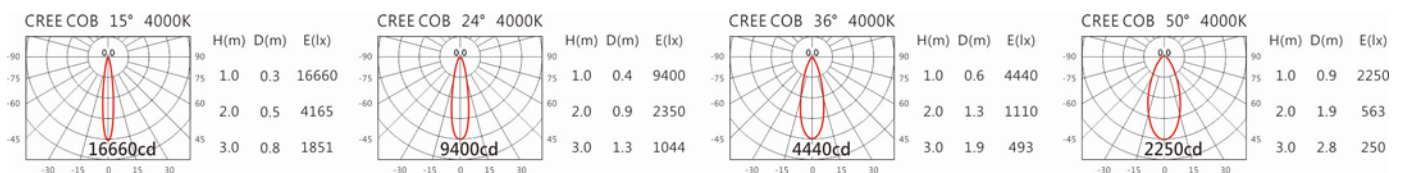

角度: 15°、24°、36°、50°

颜色: 砂白、砂黑、银灰

Light Distribution 配光曲线图

2070 lm@2700K

2160 lm@3000K

2220 lm@4000K

2240 lm@5000K