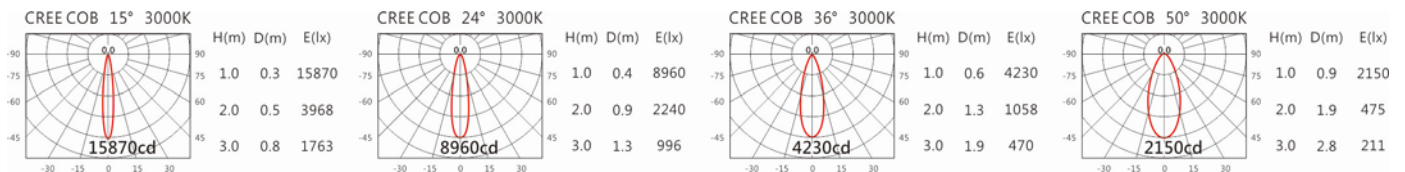

角度: 15°、24°、36°、50°

颜色: 砂白、砂黑、银灰

Light Distribution 配光曲线图

2070 lm@2700K

2160 lm@3000K

2220 lm@4000K

2240 lm@5000K