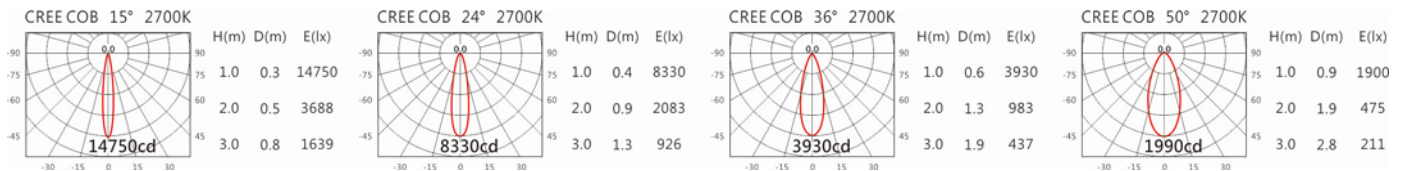

角度: 15°、24°、36°、50°

颜色: 砂白、砂黑、银灰

Light Distribution 配光曲线图

2070 lm@2700K

2160 lm@3000K

2220 lm@4000K

2240 lm@5000K