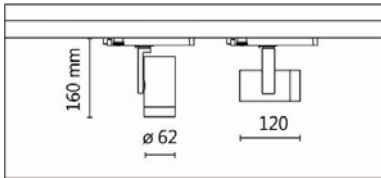

SA-8720-AD-S

+HT4-PE20AD

Features & Application 产品特点 &适用场所

1. 模块化设计，可达成重点、变焦、切光及投影等效果，灵活扩展组合
   - 深防眩、多种出光角度，可搭配蜂巢网、拉伸片、洗墙配件
   - 灯体自带数位调光旋钮(1~100%)，让调试更简单快捷
   - 支架可水平转动 355+10 度、灯头垂直摆动 180 度，依照被照物位置，灵活调整投射方向
   - 除轨道式·另有吸顶式和嵌入式可选
   - 采用优质铝合金，导热效果好·使用寿命高
   - 外观现代简约，可融入多种建筑装修风格
2. 一灯多用，适合各类商业空间

Options 可选

色温: 2700K、3000K、4000K、5000K

瓦数: 20W (500mA)

角度: 15°、24°、36°、50°

颜色: 砂白、砂黑、银灰

Product specifications 产品规格

光源 (Light Source)	CREE LED (COB)	安装方式 (Installation)	Track system 轨道系统
显色性 (Color rendering)	Ra ≥ 90	产品材质 (Material)	Aluminum 铝
输入电参数 (Input)	AC 220-240V, 50/60Hz	产品净重 (Net Weight)	/
安定器/变压器/驱动器 (Ballast/Transformer/Driver)	HT4-PE20AD	安规执行标准 (Standards of Safety)	EN 60598-1:2015、 EN 60598-2-1:1989 EN 60598-2-6:1994+A1:1997
线材 / 长度 / 连接器 (Connecting)	汤石轨道电源头(HT4-PE20AD)	储存条件 (Storage Condition)	温度: -20°C to + 50°C、 湿度: 85%RH