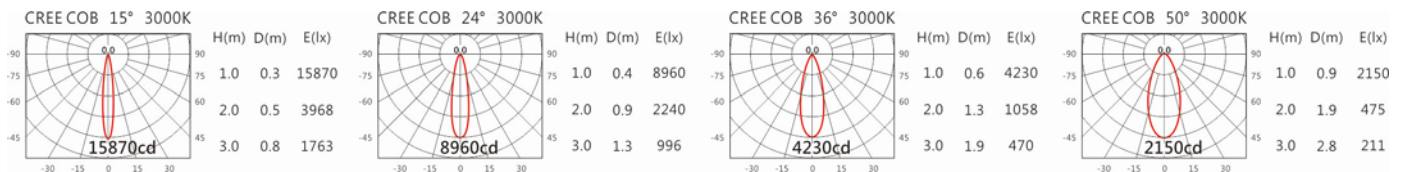

角度: 15°、24°、36°、50°

颜色: 砂白、砂黑、银灰

Light Distribution 配光曲线图

2070 lm@2700K

2160 lm@3000K

2220 lm@4000K

2240 lm@5000K