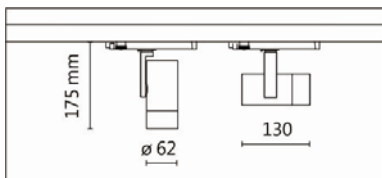

SA-8720-AD-L

+HT4-PE20AD

Features & Application 产品特点 &适用场所

1. 模块化设计，可达成重点、变焦、切光及投影等效果，灵活扩展组合
   - 深防眩、多种出光角度，可搭配蜂巢网、拉伸片、洗墙配件
   - 灯体自带数位调光旋钮(1~100%)，让调试更简单快捷
   - 支架可水平转动 355+10 度、灯头垂直摆动 180 度，依照被照物位置，灵活调整投射方向
   - 除轨道式·另有吸顶式和嵌入式可选
   - 采用优质铝合金，导热效果好·使用寿命高
   - 外观现代简约，可融入多种建筑装修风格
2. 一灯多用，适合各类商业空间

Options 可选

色温: 2700K、3000K、4000K、5000K

瓦数: 20W (500mA)

角度: 15°、24°、36°、50°

颜色: 砂白、砂黑、银灰

Product specifications 产品规格

光源 (Light Source)	CREE LED (COB)	安装方式 (Installation)	Track system 轨道系统
显色性 (Color rendering)	Ra ≥ 90	产品材质 (Material)	Aluminum 铝
输入电参数 (Input)	AC 220-240V, 50/60Hz	产品净重 (Net Weight)	/
安定器/变压器/驱动器 (Ballast/Transformer/Driver)	HT4-PE20AD	安规执行标准 (Standards of Safety)	EN 60598-1:2015、 EN 60598-2-1:1989 EN 60598-2-6:1994+A1:1997
线材 / 长度 / 连接器 (Connecting)	汤石轨道电源头(HT4-PE20AD)	储存条件 (Storage Condition)	温度: -20°C to + 50°C、 湿度: 85%RH