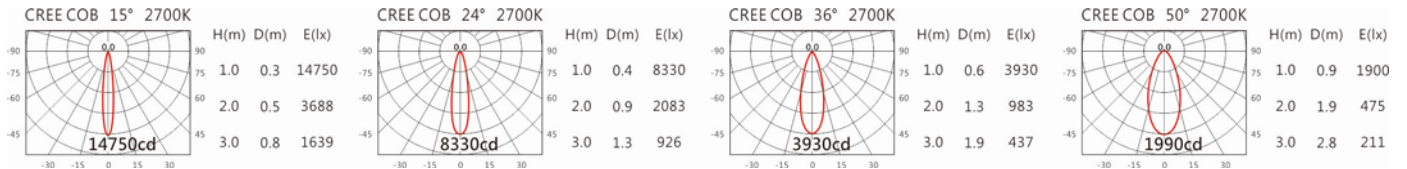

角度: 15°、24°、36°、50°

颜色: 砂白、砂黑、银灰

Light Distribution 配光曲线图

2070 lm@2700K

2160 lm@3000K

2220 lm@4000K

2240 lm@5000K