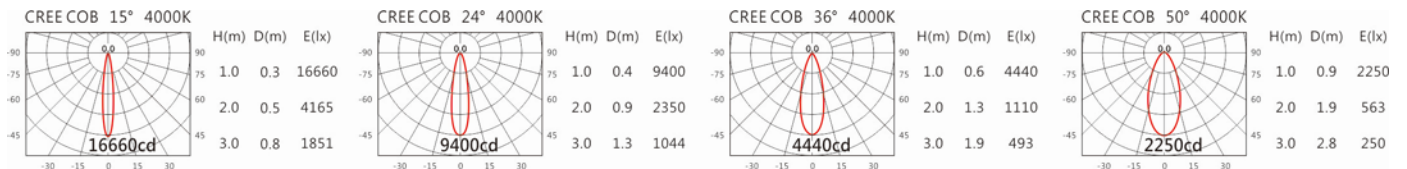

角度: 15°、24°、36°、50°

颜色: 砂白、砂黑、银灰

Light Distribution 配光曲线图

2070 lm@2700K

2160 lm@3000K

2220 lm@4000K

2240 lm@5000K