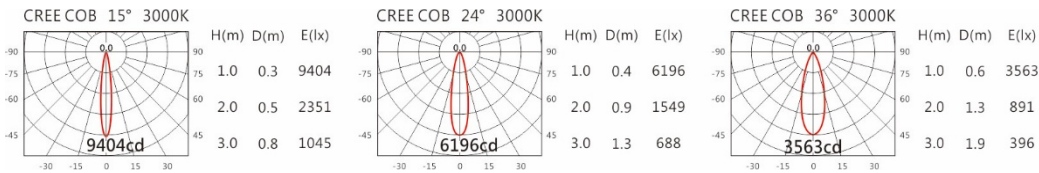

2262 lm@3000K