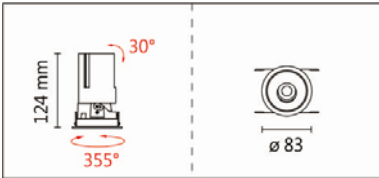

DW-9931RL

**Features & Application 产品特点&适用场所**

- 可调式墙边重点照明灯具
- 调节灵活:灯体可 355 度水平旋转、30 度垂直摆动
- 丰富光学选择:出光角度, 可选配件提升防眩效果
- 嵌入式收光设计:使天花板内不漏光, 保持天花平整感
- 可靠性高:良好散热设计, 确保长时间使用安全稳定
- 坚固耐用:灯体铝合金材质
- 优异性能:小开孔, 高流明, 满足不同的应用场所

高端展陈、商业空间、酒店、会议厅、图书馆等墙面小角度重点照明

Options 可选

色温: 2700K、3000K、4000K、5000K

瓦数: 20W(500mA)

角度: 15°、24°、36°

颜色: 砂白、砂黑、银灰色

Product specifications 产品规格

光源 (Light Source)	CREE LED (COB)	安装方式 (Installation)	Recessed 嵌入式
显色性 (Color rendering)	Ra ≥ 90	产品材质 (Material)	Aluminum 铝
输入电参数 (Input)	AC 220-240V/120-277V, 50/60Hz	产品净重 (Net Weight)	/
安定器/变压器/驱动器 (Ballast/Transformer/Driver)	LS-21-500 LI1 EXC(外置) RMD-20-500A(外置)	安规执行标准 (Standards of Safety)	EN 60598-1:2015、 EN 60598-2-2:2012 GB 7000.1-2015
线材 / 长度 / 连接器 (Connecting)	20#LED 红黑线(无卤线) · 出 线 35cm	储存条件 (Storage Condition)	温度: -20°C to + 50°C、 湿度: 85%RH