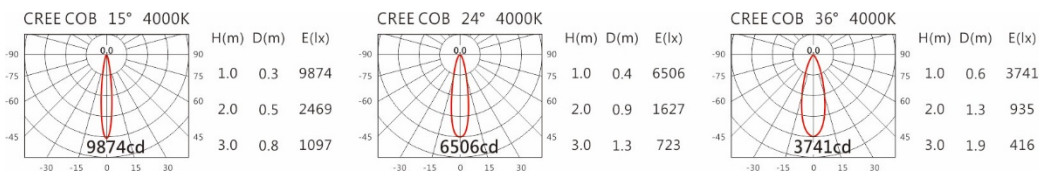

颜色: 砂白、砂黑、银灰色

Light Distribution 配光曲线图

2171 lm@2700K

2262 lm@3000K

2330 lm@4000K

2352 lm@5000K