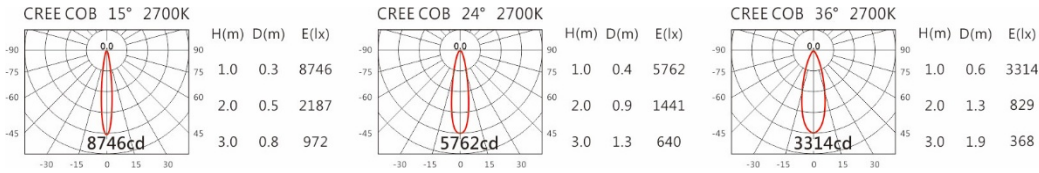

Light Distribution 配光曲线图

2171 lm@2700K