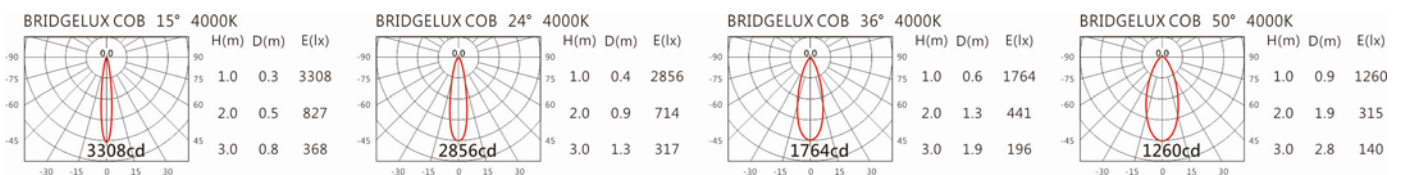

颜色: 砂白、砂黑、银灰色

Light Distribution 配光曲线图

672 lm@2700K

700 lm@3000K

721 lm@4000K

728 lm@5000K