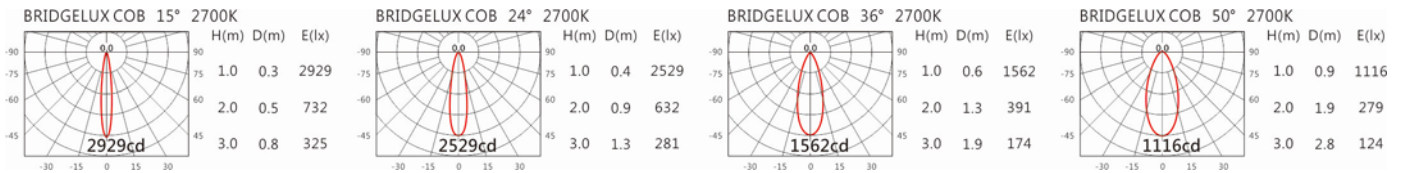

3000K

4000K

5000K

DW-9215R

Options 可选

色温: 2700K、3000K、4000K、5000K

瓦数: 8W(180mA)

角度: 15°、24°、36°、50°

颜色: 砂白、砂黑、银灰色

Light Distribution 配光曲线图

672 lm@2700K

700 lm@3000K

721 lm@4000K

728 lm@5000K