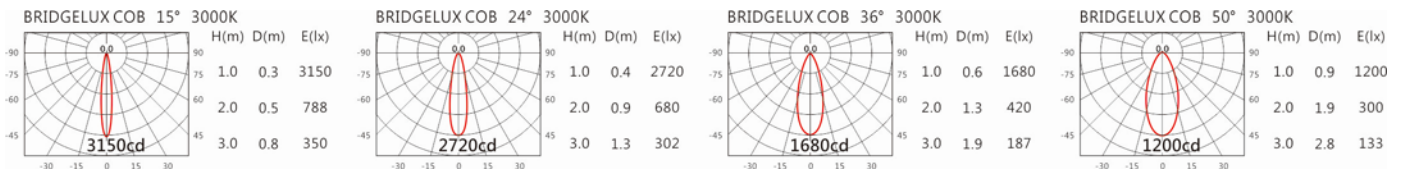

3000K

4000K

5000K

DW-9215R

Options 可选

色温: 2700K、3000K、4000K、5000K

瓦数: 8W(180mA)

角度: 15°、24°、36°、50°

颜色: 砂白、砂黑、银灰色

Light Distribution 配光曲线图

672 lm@2700K

700 lm@3000K

721 lm@4000K

728 lm@5000K