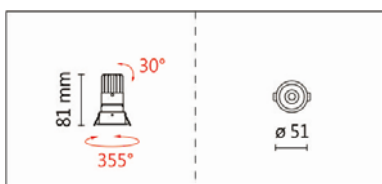

DW-9215R

Features & Application 产品特点&适用场所

- 分离式前框设计、替换光源模块不伤天花板
- 款式可选:有边框、无边框
- 嵌入式收光设计:使天花板内不漏光,保持天花平整感
- 可靠性高:锻造工艺,优质散热设计,确保长时间使用安全稳定
- 坚固耐用:灯体铝合金材质
- 优异性能:小开孔,高流明,满足不同的应用场所

适用于高端展陈、商业空间、酒店、会议厅、图书馆等空间照明

Options 可选

色温: 2700K、3000K、4000K、5000K

瓦数: 8W(180mA)

角度: 15°、24°、36°、50°

颜色: 砂白、砂黑、银灰色

Product specifications 产品规格

光源 (Light Source)	BRIDGELUX LED (COB)	安装方式 (Installation)	Recessed 嵌入式
显色性 (Color rendering)	Ra ≥ 90	产品材质 (Material)	Aluminum 铝
输入电参数 (Input)	AC 220-240V, 50/60Hz	产品净重 (Net Weight)	/
安定器/变压器/驱动器 (Ballast/Transformer/Driver)	伊戈尔 LS-8-180 LI1 EXC(外置)	安规执行标准 (Standards of Safety)	EN 60598-1:2015、 EN 60598-2-2:2012 GB 7000.1-2015
线材 / 长度 / 连接器 (Connecting)	LED 红黑包覆线 · 出线 30cm	储存条件 (Storage Condition)	温度: -20°C to + 50°C、 湿度: 85%RH

Accessories 配件