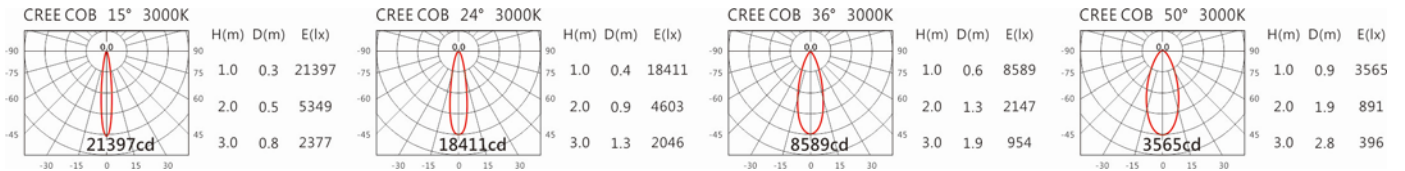

瓦数: 35W (900mA)

角度: 15°、24°、36°、50°

颜色: 砂白、砂黑、银灰

Light Distribution 配光曲线图

3531 lm@2700K

3679 lm@3000K

3789 lm@4000K

3826 lm@5000K