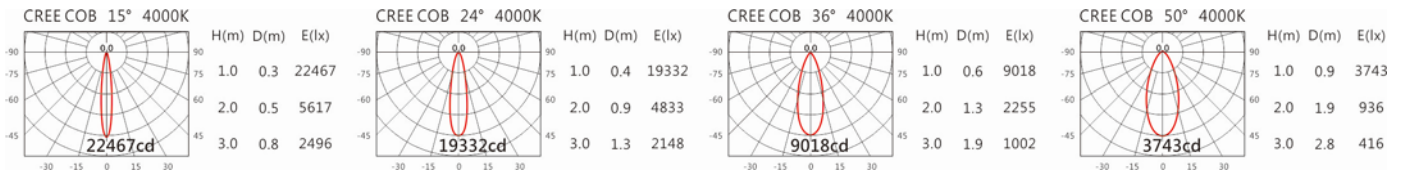

瓦数: 35W (900mA)

角度: 15°、24°、36°、50°

颜色: 砂白、砂黑、银灰

Light Distribution 配光曲线图

3531 lm@2700K

3679 lm@3000K

3789 lm@4000K

3826 lm@5000K