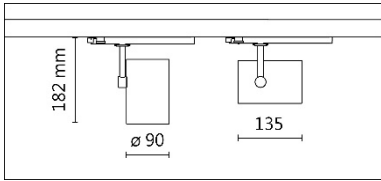

SA-2520 +HT4-PE40AD

Features & Application 产品特点 &适用场所

- 一体式驱动投射灯
- 精密光学设计·光型均匀圆润·传输效率更高
- 多种出光角度选择·满足不同应用范围
- 支架可摆动 180 度、顶部可水平旋转 355+10 度
- 造型小巧简约·流畅的线条易融入各式空间

适用于中小型商业空间及住宅之重点照明

Options 可选

色温: 2700K、3000K、4000K、5000K

瓦数: 35W (900mA)

角度: 15°、24°、36°、50°

颜色: 砂白、砂黑、银灰

Product specifications 产品规格

光源 (Light Source)	BRIDGELUX LED (COB)	安装方式 (Installation)	Track system 轨道系统
显色性 (Color rendering)	Ra ≥ 90	产品材质 (Material)	Aluminum 铝
输入电参数 (Input)	AC 220-240V, 50/60Hz	产品净重 (Net Weight)	0.58KG
安定器/变压器/驱动器 (Ballast/Transformer/Driver)	HT4-PE40AD	安规执行标准 (Standards of Safety)	EN 60598-1:2015、 EN 60598-2-1:1989 EN 60598-2-6:1994+A1:1997
线材 / 长度 / 连接器 (Connecting)	汤石轨道电源头 (HT4-PE40AD)	储存条件 (Storage Condition)	温度: -20°C to + 50°C、 湿度: 85%RH

Accessories 配件