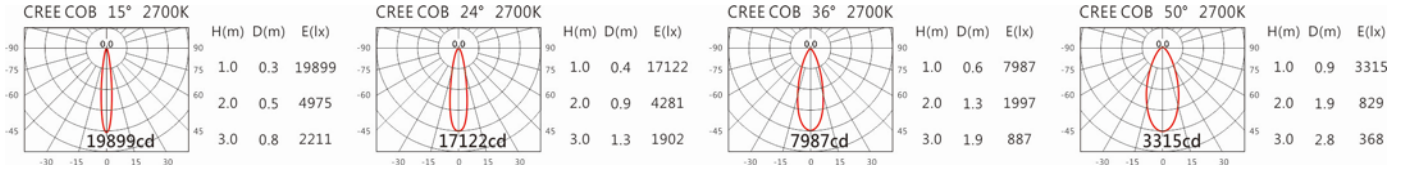

瓦数: 35W (900mA)

角度: 15°、24°、36°、50°

颜色: 砂白、砂黑、银灰

Light Distribution 配光曲线图

3531 lm@2700K

3679 lm@3000K

3789 lm@4000K

3826 lm@5000K