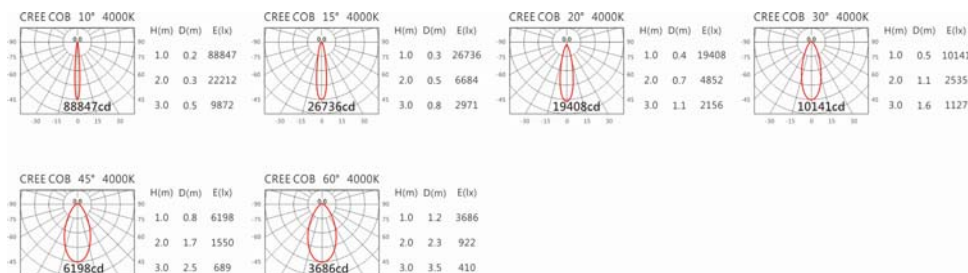

颜色: 砂白、砂黑、银灰

Light Distribution 配光曲线图

4364 lm@2700K

4546 lm@3000K

4682 lm@4000K

4728 lm@5000K