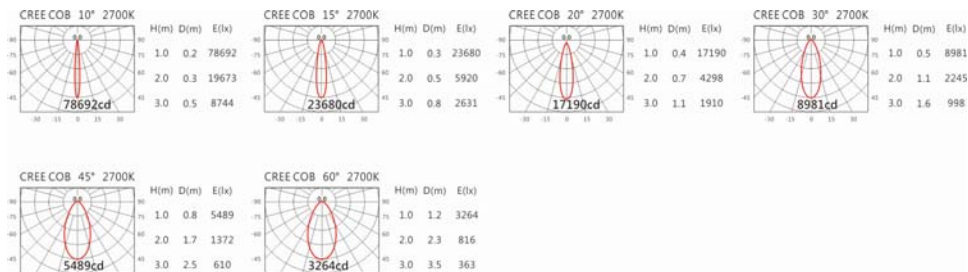

3000K

4000K

5000K

SA-2221+HT4-PE40AD

Options 可选

色温: 2700K、3000K、4000K、5000K

瓦数: 40W (1000mA)

角度: 10°、15°、20°、30°、45°、60°

颜色: 砂白、砂黑、银灰

Light Distribution 配光曲线图

4364 lm@2700K

4546 lm@3000K

4682 lm@4000K

4728 lm@5000K