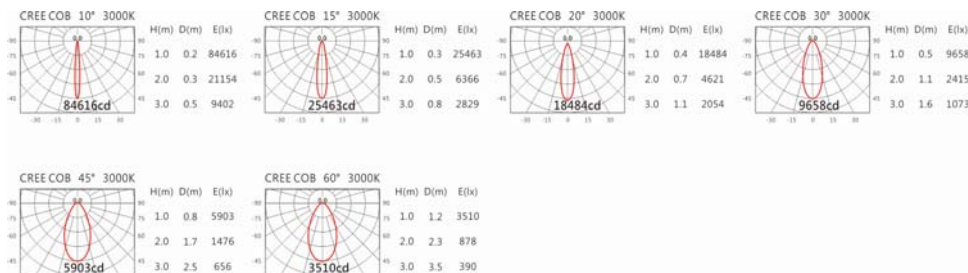

3000K

4000K

5000K

SA-2221+HT4-PE40AD

Options 可选

色温: 2700K、3000K、4000K、5000K

瓦数: 40W (1000mA)

角度: 10°、15°、20°、30°、45°、60°

颜色: 砂白、砂黑、银灰

Light Distribution 配光曲线图

4364 lm@2700K

4546 lm@3000K

4682 lm@4000K

4728 lm@5000K