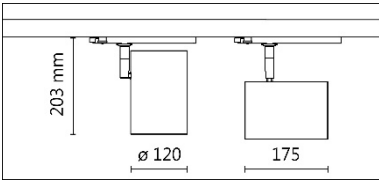

SA-2221+HT4-PE40AD

Features & Application 产品特点 &适用场所

- 一体式驱动投射灯
- 精密光学设计·光型均匀圆润·传输效率更高
- 多种出光角度选择·满足不同应用范围
- 支架可摆动 90 度、顶部可水平旋转 355+10 度
- 造型小巧简约·流畅的线条易融入各式空间

适用于中小型商业空间及住宅之重点照明

Options 可选

色温: 2700K、3000K、4000K、5000K

瓦数: 40W (1000mA)

角度: 10°、15°、20°、30°、45°、60°

颜色: 砂白、砂黑、银灰

Product specifications 产品规格

光源 (Light Source)	CREE LED (COB)	安装方式 (Installation)	Track system 轨道系统
显色性 (Color rendering)	Ra ≥ 90	产品材质 (Material)	Aluminum 铝
输入电参数 (Input)	AC 220-240V, 50/60Hz	产品净重 (Net Weight)	0.85KG
安定器/变压器/驱动器 (Ballast/Transformer/Driver)	HT4-PE40AD	安规执行标准 (Standards of Safety)	EN 60598-1:2015、 EN 60598-2-1:1989 EN 60598-2-6:1994+A1:1997
线材 / 长度 / 连接器 (Connecting)	汤石轨道电源头 (HT4-PE40AD)	储存条件 (Storage Condition)	温度: -20°C to + 50°C、 湿度: 85%RH

Accessories 配件