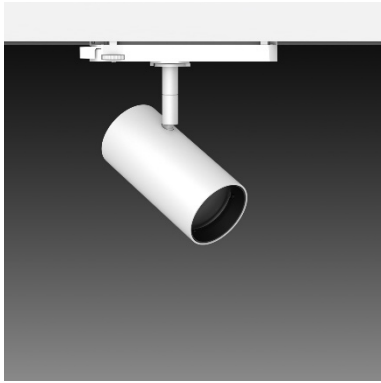

SA-2721+HT4-PE20AD

**Features & Application 产品特点 &适用场所**

- 一体式驱动投射灯
- 精密光学设计·光型均匀圆润·传输效率更高
- 多种出光角度选择·满足不同应用范围
- 支架可摆动 90 度、顶部可水平旋转 355+10 度
- 造型小巧简约·流畅的线条易融入各式空间

适用于中小型商业空间及住宅之重点照明

Options 可选

色温: 2700K、3000K、4000K、5000K

瓦数: 20W (500mA)

角度: 15°、24°、36°、50°

颜色: 砂白、砂黑、银灰

Product specifications 产品规格

光源 (Light Source)	CREE LED (COB)	安装方式 (Installation)	Track system 轨道系统
显色性 (Color rendering)	Ra ≥ 90	产品材质 (Material)	Aluminum 铝
输入电参数 (Input)	AC 220-240V, 50/60Hz	产品净重 (Net Weight)	0.35KG
安定器/变压器/驱动器 (Ballast/Transformer/Driver)	HT4-PE20AD	安规执行标准 (Standards of Safety)	EN 60598-1:2015、 EN 60598-2-1:1989 EN 60598-2-6:1994+A1:1997
线材 / 长度 / 连接器 (Connecting)	汤石轨道电源头 (HT4-PE20AD)	储存条件 (Storage Condition)	温度: -20°C to + 50°C、 湿度: 85%RH