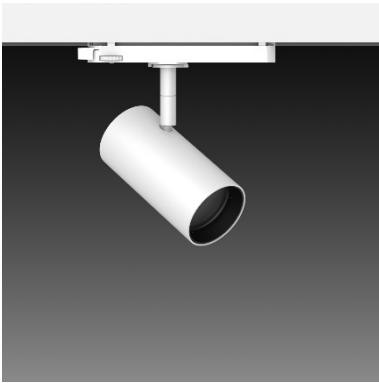

SA-2721+HT4-PE20AD