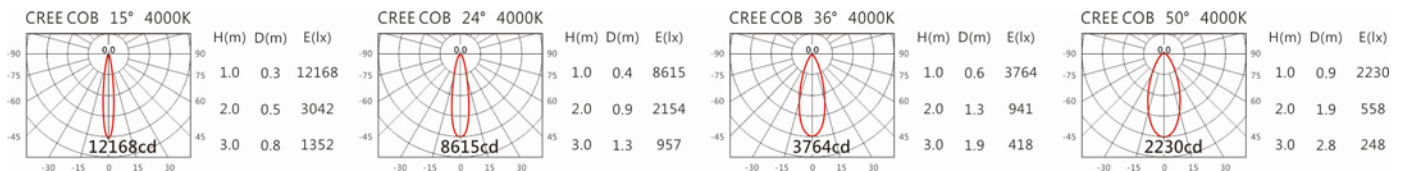

颜色: 砂白、砂黑、银灰

Light Distribution 配光曲线图

2364 lm@2700K

2463 lm@3000K

2537 lm@4000K

2562 lm@5000K