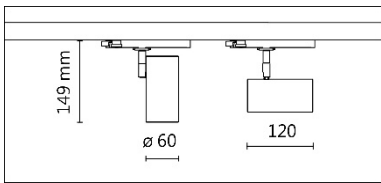

SA-2721+HT4-PE20AD

Features & Application 产品特点 &适用场所

- 一体式驱动投射灯
- 精密光学设计·光型均匀圆润·传输效率更高
- 多种出光角度选择·满足不同应用范围
- 支架可摆动 90 度、顶部可水平旋转 355+10 度
- 造型小巧简约·流畅的线条易融入各式空间

适用于中小型商业空间及住宅之重点照明

Options 可选

色温: 2700K、3000K、4000K、5000K

瓦数: 20W (500mA)

角度: 15°、24°、36°、50°

颜色: 砂白、砂黑、银灰

Product specifications 产品规格

光源 (Light Source)	CREE LED (COB)	安装方式 (Installation)	Track system 轨道系统
显色性 (Color rendering)	Ra ≥ 90	产品材质 (Material)	Aluminum 铝
输入电参数 (Input)	AC 220-240V, 50/60Hz	产品净重 (Net Weight)	0.35KG
安定器/变压器/驱动器 (Ballast/Transformer/Driver)	HT4-PE20AD	安规执行标准 (Standards of Safety)	EN 60598-1:2015、 EN 60598-2-1:1989 EN 60598-2-6:1994+A1:1997
线材 / 长度 / 连接器 (Connecting)	汤石轨道电源头 (HT4-PE20AD)	储存条件 (Storage Condition)	温度: -20°C to + 50°C、 湿度: 85%RH

Accessories 配件