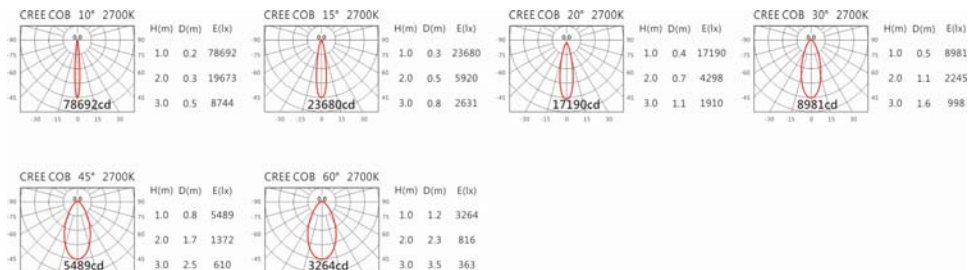

3000K

4000K

5000K

SA-2220+HT4-PE40AD

Options 可选

色温: 2700K、3000K、4000K、5000K

瓦数: 40W (1000mA)

角度: 10°、15°、20°、30°、45°、60°

颜色: 砂白、砂黑、银灰

Light Distribution 配光曲线图

4364 lm@2700K

4546 lm@3000K

4682 lm@4000K

4728 lm@5000K