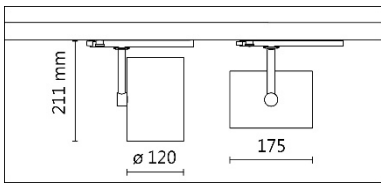

SA-2220+HT4-PE40AD

Features & Application 产品特点 &适用场所

- 一体式驱动投射灯
- 精密光学设计·光型均匀圆润·传输效率更高
- 多种出光角度选择·满足不同应用范围
- 支架可摆动 180 度·顶部可水平旋转 355+10 度
- 造型小巧简约·流畅的线条易融入各式空间

适用于中小型商业空间及住宅之重点照明

Options 可选

色温: 2700K、3000K、4000K、5000K

瓦数: 40W (1000mA)

角度: 10°、15°、20°、30°、45°、60°

颜色: 砂白、砂黑、银灰

Product specifications 产品规格

光源 (Light Source)	CREE LED (COB)	安装方式 (Installation)	Track system 轨道系统
显色性 (Color rendering)	Ra ≥ 90	产品材质 (Material)	Aluminum 铝
输入电参数 (Input)	AC 220-240V, 50/60Hz	产品净重 (Net Weight)	0.85KG
安定器/变压器/驱动器 (Ballast/Transformer/Driver)	HT4-PE40AD	安规执行标准 (Standards of Safety)	EN 60598-1:2015、 EN 60598-2-1:1989 EN 60598-2-6:1994+A1:1997
线材 / 长度 / 连接器 (Connecting)	汤石轨道电源头 (HT4-PE40AD)	储存条件 (Storage Condition)	温度: -20°C to + 50°C、 湿度: 85%RH

Accessories 配件