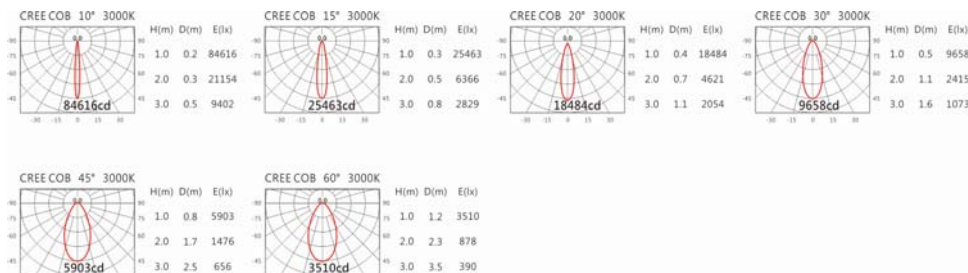

3000K

4000K

5000K

SA-2220+HT4-PE40AD

Options 可选

色温: 2700K、3000K、4000K、5000K

瓦数: 40W (1000mA)

角度: 10°、15°、20°、30°、45°、60°

颜色: 砂白、砂黑、银灰

Light Distribution 配光曲线图

4364 lm@2700K

4546 lm@3000K

4682 lm@4000K

4728 lm@5000K