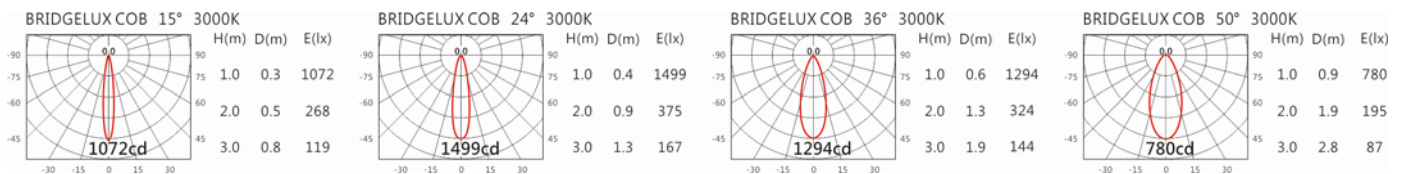

710 lm@3000K