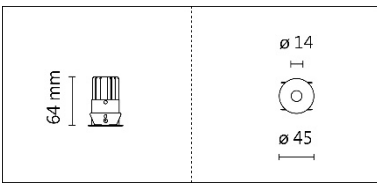

DG-9215R-A

Features & Application 产品特点&适用场所

- 出光口小、超深防眩
- 灯具面盖与天花板色调一致、融入环境所

适用于高端展陈、商业空间、酒店、会议厅、图书馆等空间照明

Options 可选

色温: 2700K、3000K、4000K、5000K

瓦数: 8W(180mA)

角度: 15°、24°、36°、50°

颜色: 砂白、砂黑

Product specifications 产品规格

光源 (Light Source)	BRIDGELUX LED (COB)	安装方式 (Installation)	Recessed 嵌入式
显色性 (Color rendering)	Ra ≥ 90	产品材质 (Material)	Aluminum 铝
输入电参数 (Input)	AC 220-240V, 50/60Hz	产品净重 (Net Weight)	/
安定器/变压器/驱动器 (Ballast/Transformer/Driver)	伊戈尔 LS-8-180 LI1 EXC (外置)	安规执行标准 (Standards of Safety)	EN 60598-1:2015、 EN 60598-2-2:2012 GB 7000.1-2015
线材 / 长度 / 连接器 (Connecting)	LED 红黑包覆线 · 出线 30cm	储存条件 (Storage Condition)	温度: -20°C to + 50°C、 湿度: 85%RH

Accessories 配件

无