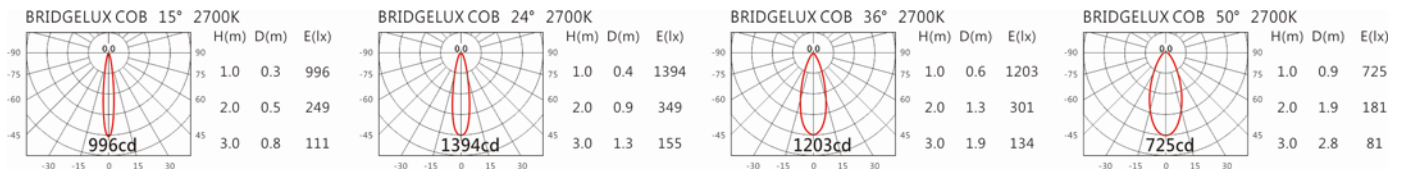

Light Distribution 配光曲线图

681 lm@2700K