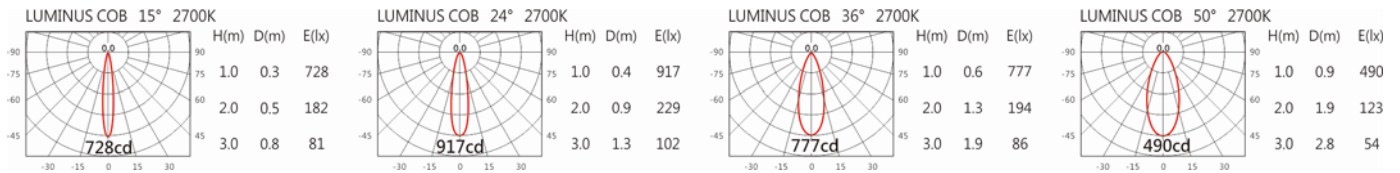

Light Distribution 配光曲线图

456 lm@2700K