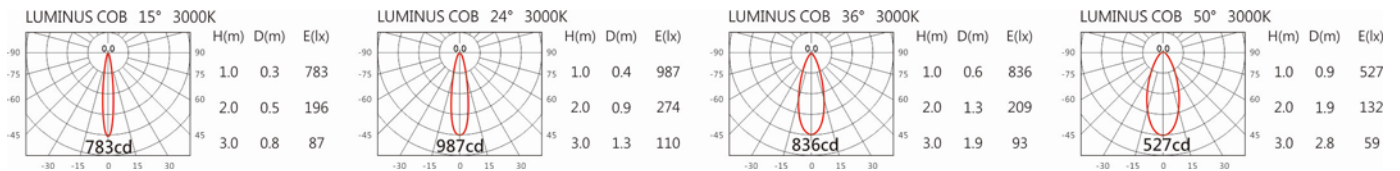

475 lm@3000K