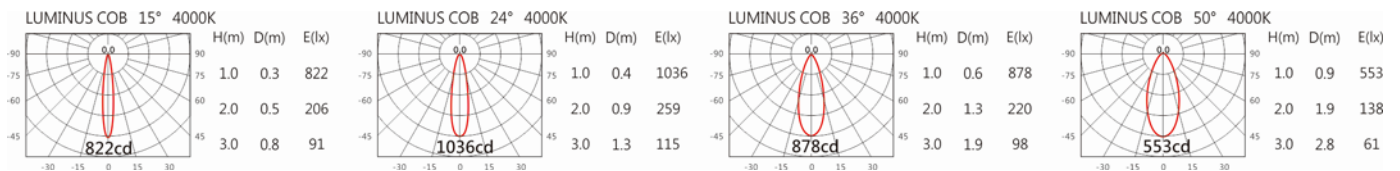

Light Distribution 配光曲线图

456 lm@2700K

475 lm@3000K

489 lm@4000K

494 lm@5000K