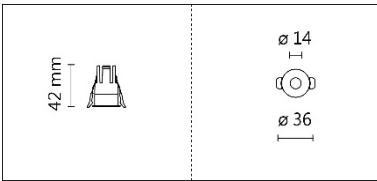

DG-9210R-A

**Features & Application** 产品特点&适用场所

- 出光口小、超深防眩
- 灯具面盖与天花板色调一致、融入环境所

适用于高端展陈、商业空间、酒店、会议厅、图书馆等空间照明

Options 可选

色温: 2700K、3000K、4000K、5000K

瓦数: 5W(120mA)

角度: 15°、24°、36°、50°