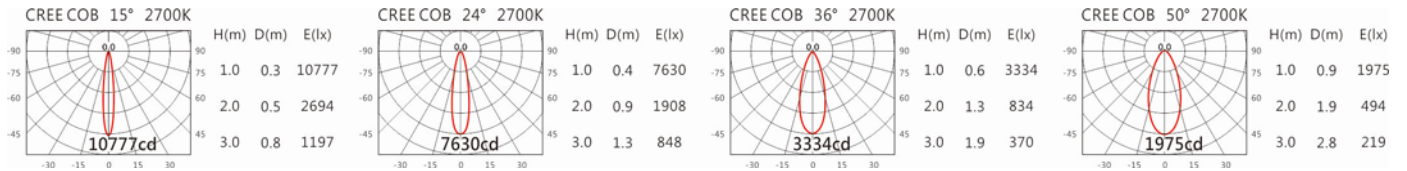

Light Distribution 配光曲线图

2364 lm@2700K