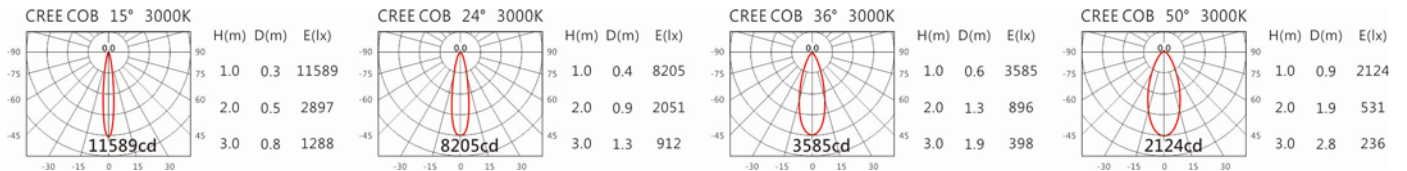

2463 lm@3000K