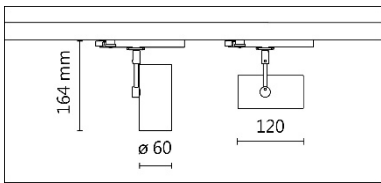

SA-2720+HT4-PE20AD

Features & Application 产品特点 &适用场所

- 一体式驱动投射灯
- 精密光学设计·光型均匀圆润·传输效率更高
- 多种出光角度选择·满足不同应用范围
- 支架可摆动 180 度·顶部可水平旋转 355+10 度
- 造型小巧简约·流畅的线条易融入各式空间

适用于中小型商业空间及住宅之重点照明

Options 可选

色温: 2700K、3000K、4000K、5000K

瓦数: 20W (500mA)

角度: 15°、24°、36°、50°

颜色: 砂白、砂黑、银灰

Product specifications 产品规格

光源 (Light Source)	CREE LED (COB)	安装方式 (Installation)	Track system 轨道系统
显色性 (Color rendering)	Ra ≥ 90	产品材质 (Material)	Aluminum 铝
输入电参数 (Input)	AC 220-240V, 50/60Hz	产品净重 (Net Weight)	0.35KG
安定器/变压器/驱动器 (Ballast/Transformer/Driver)	HT4-PE20AD	安规执行标准 (Standards of Safety)	EN 60598-1:2015、 EN 60598-2-1:1989 EN 60598-2-6:1994+A1:1997
线材 / 长度 / 连接器 (Connecting)	汤石轨道电源头 (HT4-PE20AD)	储存条件 (Storage Condition)	温度: -20°C to + 50°C、 湿度: 85%RH

Accessories 配件