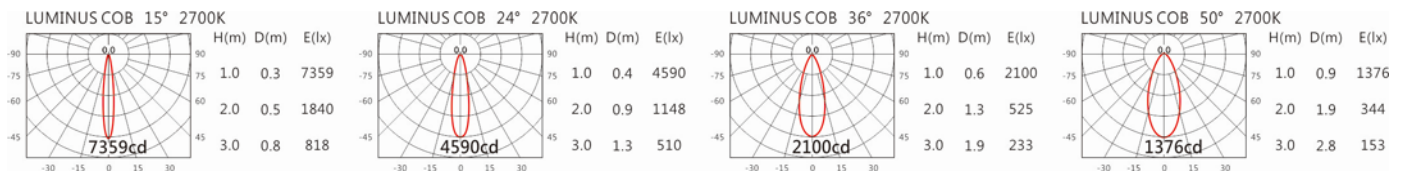

Light Distribution 配光曲线图

1164 lm@2700K