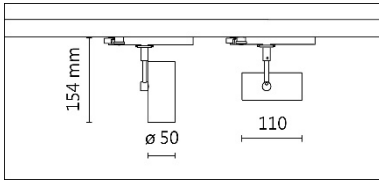

SA-2820+HT4-PE20AD

Features & Application 产品特点 &适用场所

- 一体式驱动投射灯
- 精密光学设计·光型均匀圆润·传输效率更高
- 多种出光角度选择·满足不同应用范围
- 支架可摆动 180 度·顶部可水平旋转 355+10 度
- 造型小巧简约·流畅的线条易融入各式空间

适用于中小型商业空间及住宅之重点照明

Options 可选

色温: 2700K、3000K、4000K、5000K

瓦数: 15W (350mA)

角度: 15°、24°、36°、50°

颜色: 砂白、砂黑、银灰

Product specifications 产品规格

光源 (Light Source)	LUMINUS LED (COB)	安装方式 (Installation)	Track system 轨道系统
显色性 (Color rendering)	Ra ≥ 90	产品材质 (Material)	Aluminum 铝
输入电参数 (Input)	AC 220-240V, 50/60Hz	产品净重 (Net Weight)	0.25KG
安定器/变压器/驱动器 (Ballast/Transformer/Driver)	HT4-PE20AD	安规执行标准 (Standards of Safety)	EN 60598-1:2015、 EN 60598-2-1:1989 EN 60598-2-6:1994+A1:1997
线材 / 长度 / 连接器 (Connecting)	汤石轨道电源头 (HT4-PE20AD)	储存条件 (Storage Condition)	温度: -20°C to + 50°C、 湿度: 85%RH

Accessories 配件