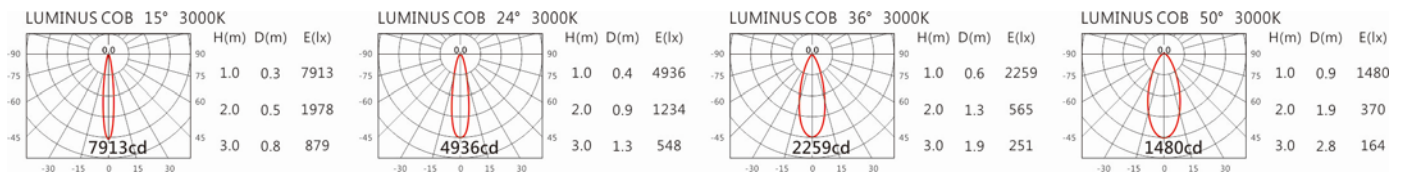

1213 lm@3000K