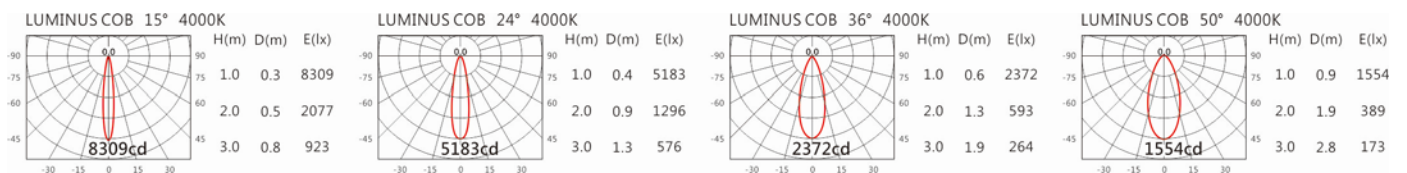

1249 lm@4000K