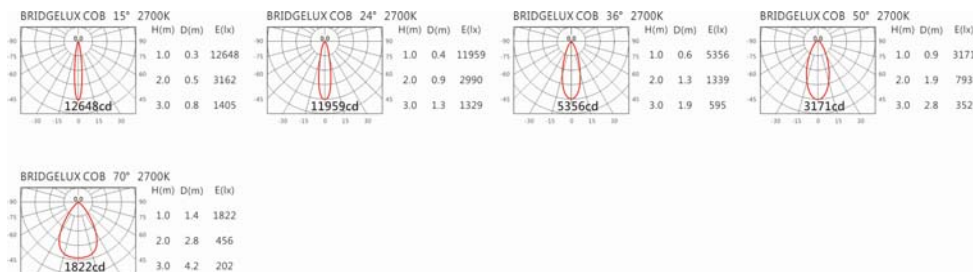

色温: 2700K、3000K、4000K、5000K

瓦数: 20W(500mA)

角度: 15°、24°、36°、50°、70°

颜色: 砂白、砂黑、银灰色

Light Distribution 配光曲线图

2832 lm@2700K

2950 lm@3000K

3039 lm@4000K