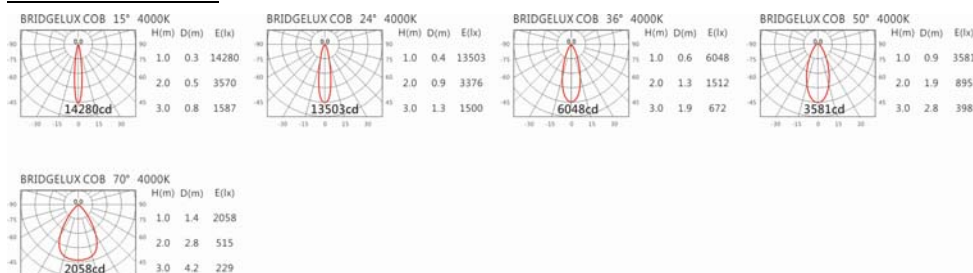

色温: 2700K、3000K、4000K、5000K

瓦数: 20W(500mA)

角度: 15°、24°、36°、50°、70°

颜色: 砂白、砂黑、银灰色

Light Distribution 配光曲线图

2832 lm@2700K

2950 lm@3000K

3039 lm@4000K