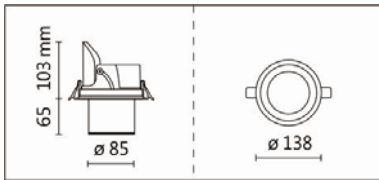

RA-375R-S75AH

Features & Application 产品特点&适用场所

- 高流明嵌灯系列
- 专利结构，可最大程度地调整倾斜、伸展和旋转角度
- 灯头可水平旋转 355 度、下拉 45 度
- 圆型/方型、有边框/无边框、多款反射罩颜色和角度可选
- 光源模块可搭配单头或双头灯体
- 光学配件:横纹玻璃、雾面玻璃和蜂巢网可选

提供多种变体，适用于不同的应用，如接待区、走廊、会议室、商店或博物馆

色温: 2700K、3000K、4000K、5000K

瓦数: 20W(500mA)

角度: 15°、24°、36°、50°、70°

颜色: 砂白、砂黑、银灰色

Light Distribution 配光曲线图

2832 lm@2700K

2950 lm@3000K

3039 lm@4000K