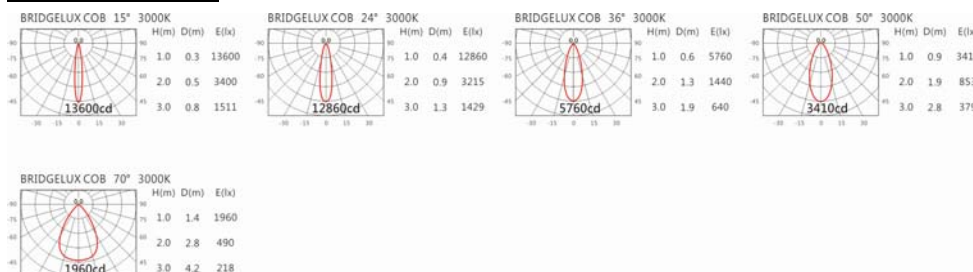

色温: 2700K、3000K、4000K、5000K

瓦数: 20W(500mA)

角度: 15°、24°、36°、50°、70°

颜色: 砂白、砂黑、银灰色

Light Distribution 配光曲线图

2832 lm@2700K

2950 lm@3000K

3039 lm@4000K