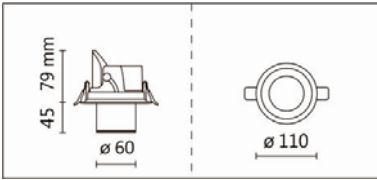

RA-374R-S50AH

**Features & Application 产品特点&适用场所**

- 高流明嵌灯系列
- 专利结构，可最大程度地调整倾斜、伸展和旋转角度
- 灯头可水平旋转 355 度、下拉 45 度
- 圆型/方型、有边框/无边框、多款反射罩颜色和角度可选
- 光源模块可搭配单头或双头灯体
- 光学配件:横纹玻璃、雾面玻璃和蜂巢网可选

提供多种变体，适用于不同的应用，如接待区、走廊、会议室、商店或博物馆