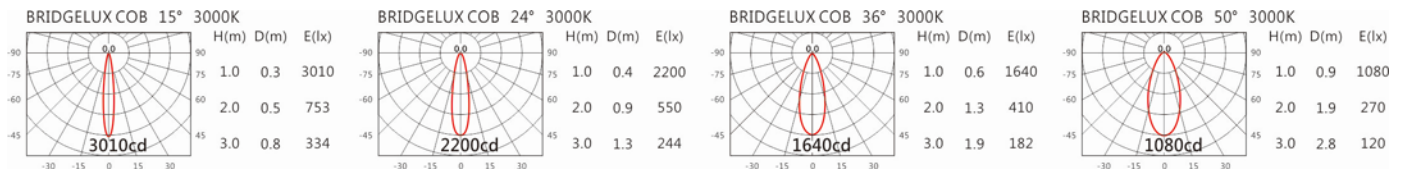

1000 lm@3000K