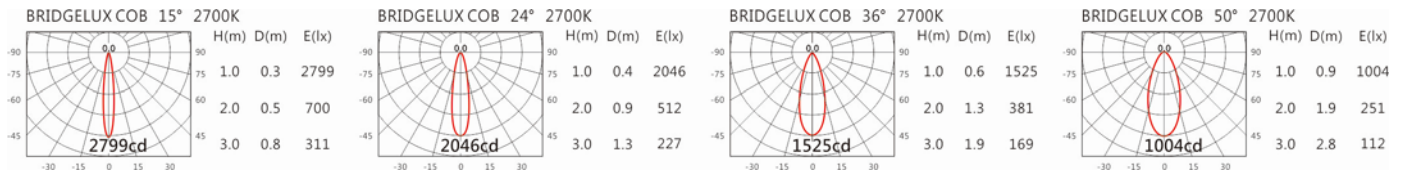

Light Distribution 配光曲线图

960 lm@2700K