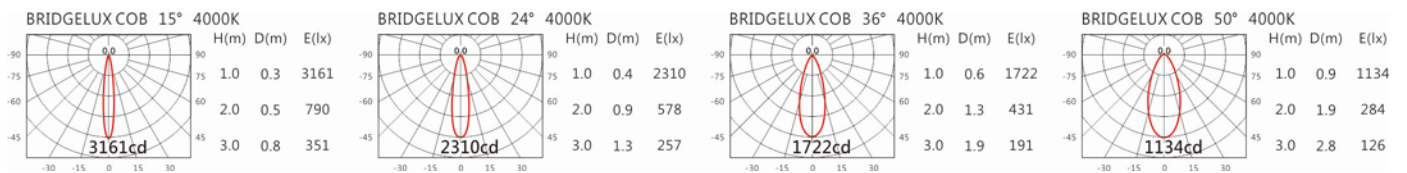

1030 lm@4000K