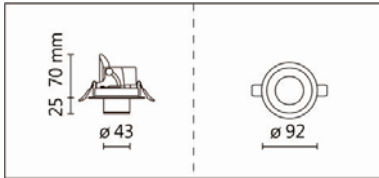

## RA-373A-S35AH

**Features & Application 产品特点&适用场所**

- 高流明嵌灯系列
- 专利结构，可最大程度地调整倾斜、伸展和旋转角度
- 灯头可水平旋转 355 度、下拉 45 度
- 圆型/方型、有边框/无边框、多款反射罩颜色和角度可选
- 光源模块可搭配单头或双头灯体
- 光学配件:横纹玻璃、雾面玻璃和蜂巢网可选

提供多种变体，适用于不同的应用，如接待区、走廊、会议室、商店或博物馆