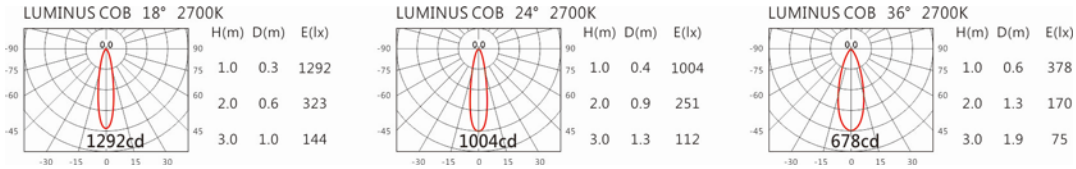

Light Distribution 配光曲线图

768 lm@2700K