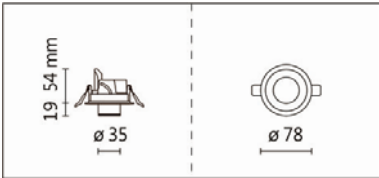

RA-372A-S25

Features & Application 产品特点&适用场所

- 高流明嵌灯系列
- 专利结构，可最大程度地调整倾斜、伸展和旋转角度
- 灯头可水平旋转 355 度、下拉 45 度
- 圆型/方型、有边框/无边框、多款反射罩颜色和角度可选
- 光源模块可搭配单头或双头灯体
- 光学配件:横纹玻璃、雾面玻璃和蜂巢网可选

提供多种变体，适用于不同的应用，如接待区、走廊、会议室、商店或博物馆

Options 可选

色温: 2700K、3000K、4000K、5000K

瓦数: 7.5W(350mA)

角度: 18°、24°、36°

颜色: 砂白、砂黑、银灰色

Product specifications 产品规格

光源 (Light Source)	LUMINUS LED (COB)	安装方式 (Installation)	Recessed 嵌入式
显色性 (Color rendering)	Ra ≥ 90	产品材质 (Material)	Aluminum 铝
输入电参数 (Input)	220-240V, 50/60Hz	产品净重 (Net Weight)	/
安定器/变压器/驱动器 (Ballast/Transformer/Driver)	ACTEC SM-6	安规执行标准 (Standards of Safety)	EN 60598-1:2015、 EN 60598-2-2:2012
线材 / 长度 / 连接器 (Connecting)	20#LED 红黑线(无卤线) · 出线 30cm	储存条件 (Storage Condition)	温度: -20°C to + 50°C、 湿度: 85%RH