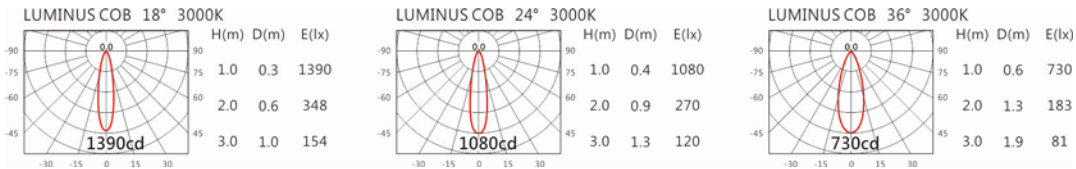

800 lm@3000K