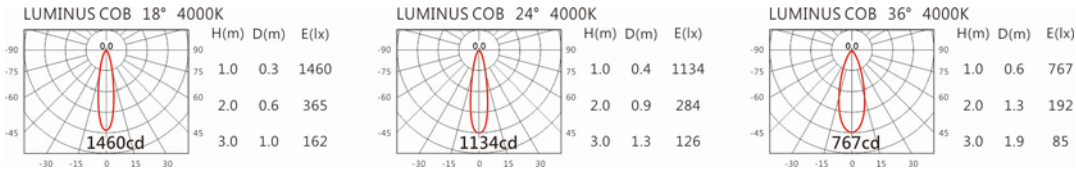

Light Distribution 配光曲线图

768 lm@2700K

800 lm@3000K

824 lm@4000K

832 lm@5000K