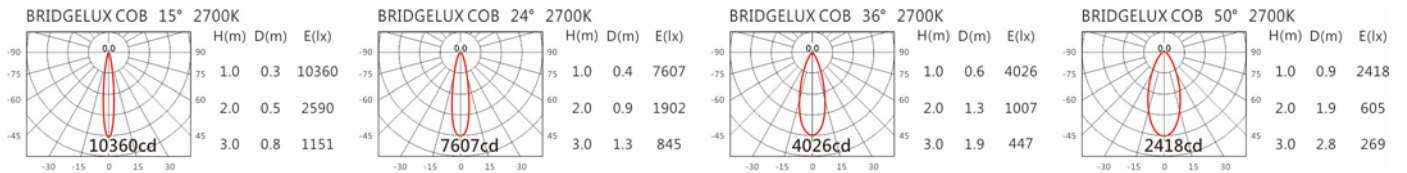

Light Distribution 配光曲线图

1920 lm*2@2700K