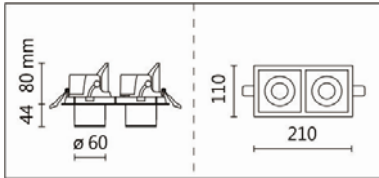

RA-3742S-S50AH

Features & Application 产品特点&适用场所

- 高流明嵌灯系列
- 专利结构，可最大程度地调整倾斜、伸展和旋转角度
- 灯头可水平旋转 355 度、下拉 45 度
- 圆型/方型、有边框/无边框、多款反射罩颜色和角度可选
- 光源模块可搭配单头或双头灯体
- 光学配件:横纹玻璃、雾面玻璃和蜂巢网可选

提供多种变体，适用于不同的应用，如接待区、走廊、会议室、商店或博物馆