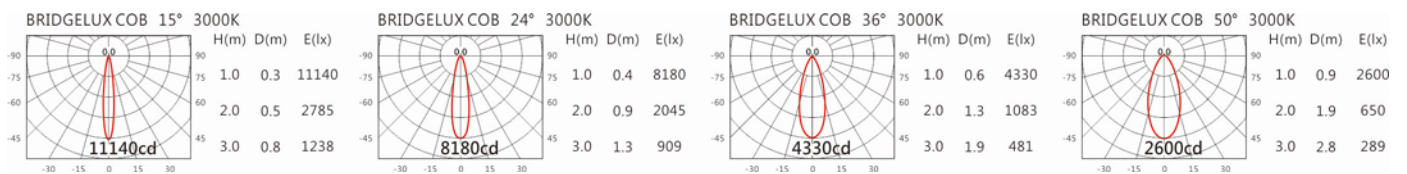

2000 lm*2@3000K