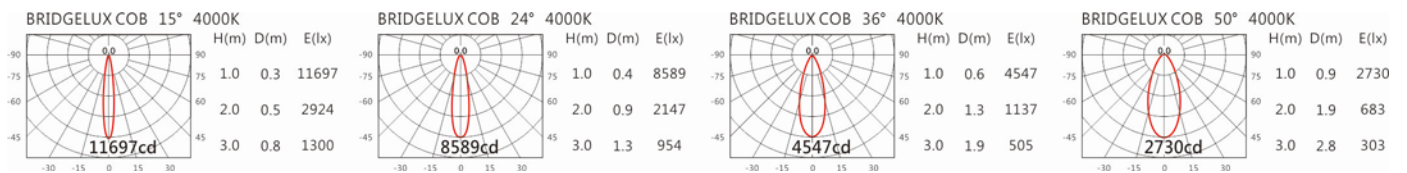

2060 lm@4000K