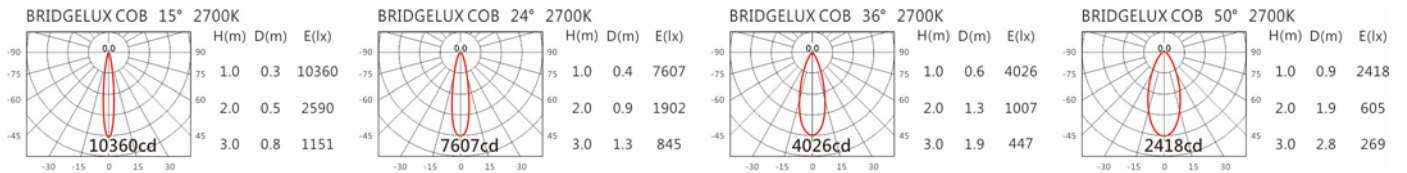

Light Distribution 配光曲线图

1920 lm@2700K