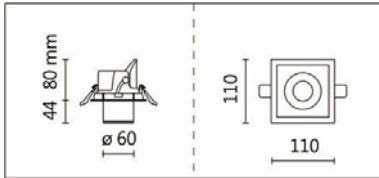

RA-374S-S50AH

**Features & Application 产品特点&适用场所**

- 高流明嵌灯系列
- 专利结构，可最大程度地调整倾斜、伸展和旋转角度
- 灯头可水平旋转 355 度、下拉 45 度
- 圆型/方型、有边框/无边框、多款反射罩颜色和角度可选
- 光源模块可搭配单头或双头灯体
- 光学配件:横纹玻璃、雾面玻璃和蜂巢网可选

提供多种变体，适用于不同的应用，如接待区、走廊、会议室、商店或博物馆