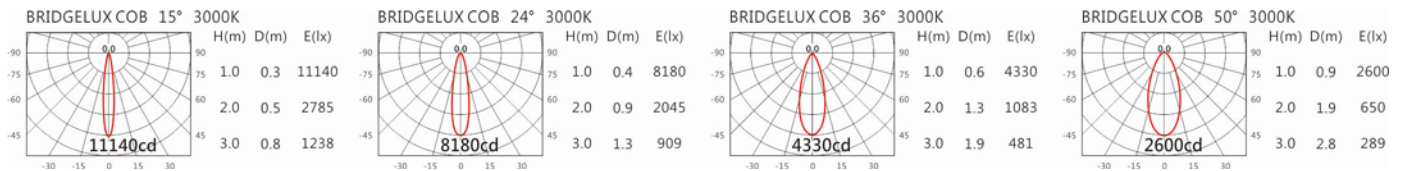

2000 lm@3000K