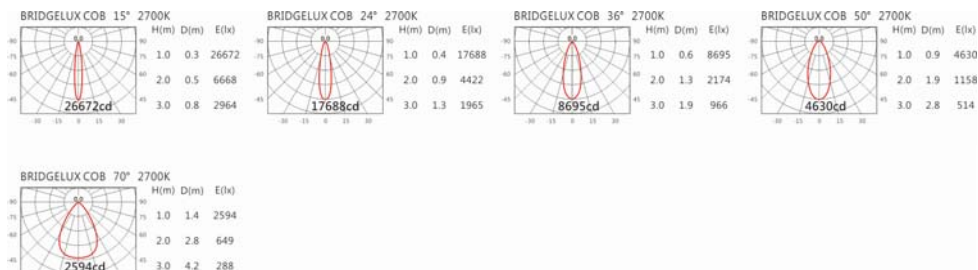

色温: 2700K、3000K、4000K、5000K

瓦数: 28W(700mA)

角度: 15°、24°、36°、50°、70°

颜色: 砂白、砂黑、银灰色

Light Distribution 配光曲线图

3936 lm@2700K

4100 lm@3000K

4223 lm@4000K