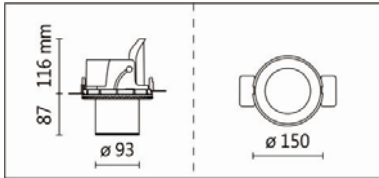

RA-376RW-S83AH

Features & Application 产品特点&适用场所

- 高流明嵌灯系列
- 专利结构，可最大程度地调整倾斜、伸展和旋转角度
- 灯头可水平旋转 355 度、下拉 45 度
- 圆型/方型、有边框/无边框、多款反射罩颜色和角度可选
- 光源模块可搭配单头或双头灯体
- 光学配件:横纹玻璃、雾面玻璃和蜂巢网可选

提供多种变体，适用于不同的应用，如接待区、走廊、会议室、商店或博物馆

Options 可选

色温: 2700K、3000K、4000K、5000K

瓦数: 28W(700mA)

角度: 15°、24°、36°、50°、70°

颜色: 砂白、砂黑、银灰色

Product specifications 产品规格

光源 (Light Source)	BRIDGELUX LED (COB)	安装方式 (Installation)	Recessed 嵌入式
显色性 (Color rendering)	Ra ≥ 90	产品材质 (Material)	Aluminum 铝
输入电参数 (Input)	220-240V, 50/60Hz	产品净重 (Net Weight)	/
安定器/变压器/驱动器 (Ballast/Transformer/Driver)	Tons LCD-40-600 LI EXC S	安规执行标准 (Standards of Safety)	EN 60598-1:2015、 EN 60598-2-2:2012
线材 / 长度 / 连接器 (Connecting)	20#LED 红黑线(无卤线) · 出 线 30cm	储存条件 (Storage Condition)	温度: -20°C to + 50°C、 湿度: 85%RH

色温: 2700K、3000K、4000K、5000K

瓦数: 28W(700mA)

角度: 15°、24°、36°、50°、70°

颜色: 砂白、砂黑、银灰色

Light Distribution 配光曲线图

3936 lm@2700K

4100 lm@3000K

4223 lm@4000K