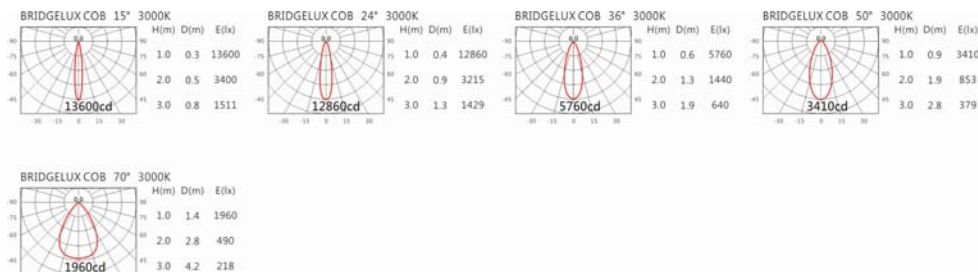

色温: 2700K、3000K、4000K、5000K

瓦数: 20W(500mA)

角度: 15°、24°、36°、50°、70°

颜色: 砂白、砂黑、银灰色

Light Distribution 配光曲线图

2832 lm@2700K

2950 lm@3000K

3039 lm@4000K