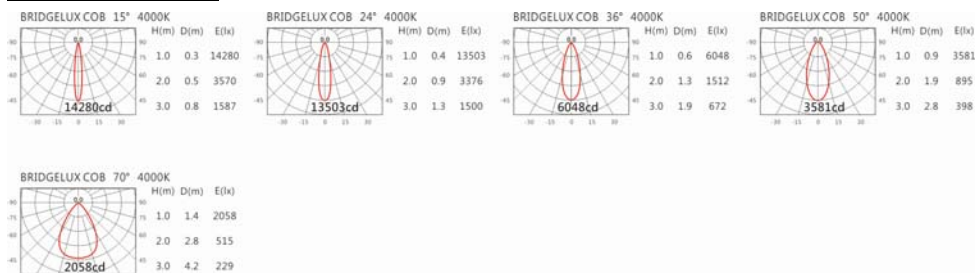

色温: 2700K、3000K、4000K、5000K

瓦数: 20W(500mA)

角度: 15°、24°、36°、50°、70°

颜色: 砂白、砂黑、银灰色

Light Distribution 配光曲线图

2832 lm@2700K

2950 lm@3000K

3039 lm@4000K