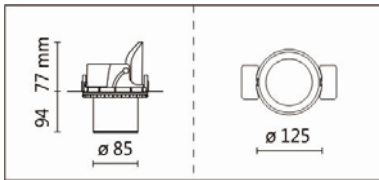

RA-375RW-S75AH

Features & Application 产品特点&适用场所

- 高流明嵌灯系列
- 专利结构，可最大程度地调整倾斜、伸展和旋转角度
- 灯头可水平旋转 355 度、下拉 45 度
- 圆型/方型、有边框/无边框、多款反射罩颜色和角度可选
- 光源模块可搭配单头或双头灯体
- 光学配件:横纹玻璃、雾面玻璃和蜂巢网可选

提供多种变体，适用于不同的应用，如接待区、走廊、会议室、商店或博物馆

色温: 2700K、3000K、4000K、5000K

瓦数: 20W(500mA)

角度: 15°、24°、36°、50°、70°

颜色: 砂白、砂黑、银灰色

Light Distribution 配光曲线图

2832 lm@2700K

2950 lm@3000K

3039 lm@4000K