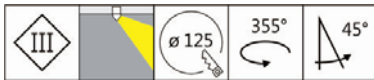

RA-375RW-S75AH