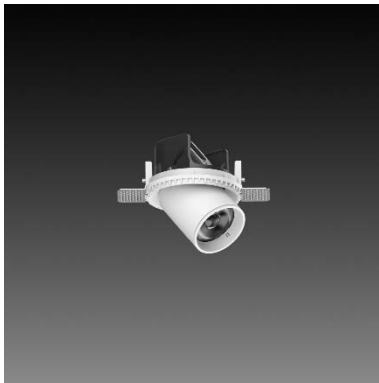

RA-374RW-S50AH