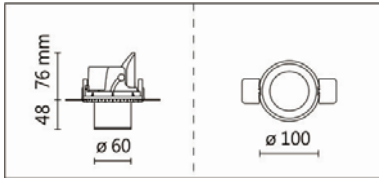

## RA-374RW-S50AH

**Features & Application 产品特点&适用场所**

- 高流明嵌灯系列
- 专利结构，可最大程度地调整倾斜、伸展和旋转角度
- 灯头可水平旋转 355 度、下拉 45 度
- 圆型/方型、有边框/无边框、多款反射罩颜色和角度可选
- 光源模块可搭配单头或双头灯体
- 光学配件:横纹玻璃、雾面玻璃和蜂巢网可选

提供多种变体，适用于不同的应用，如接待区、走廊、会议室、商店或博物馆