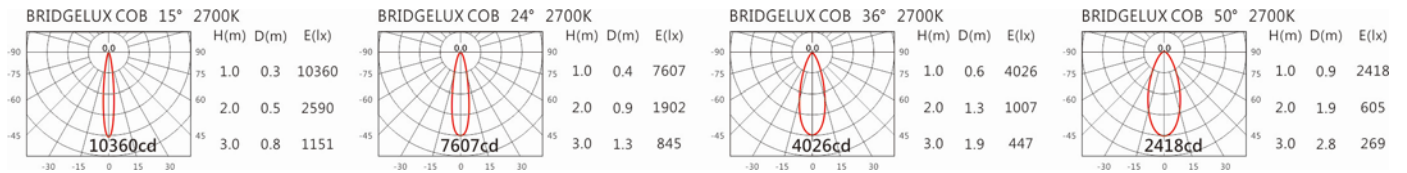

Light Distribution 配光曲线图

1920 lm@2700K