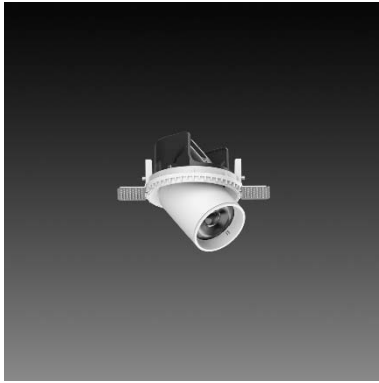

## RA-374RW-S50AH

**Features & Application 产品特点&适用场所**

- 高流明嵌灯系列
- 专利结构，可最大程度地调整倾斜、伸展和旋转角度
- 灯头可水平旋转 355 度、下拉 45 度
- 圆型/方型、有边框/无边框、多款反射罩颜色和角度可选
- 光源模块可搭配单头或双头灯体
- 光学配件:横纹玻璃、雾面玻璃和蜂巢网可选

提供多种变体，适用于不同的应用，如接待区、走廊、会议室、商店或博物馆

**Options 可选**

色温: 2700K、3000K、4000K、5000K

瓦数: 15W(350mA)

角度: 15°、24°、36°、50°

颜色: 砂白、砂黑、银灰色

**Product specifications 产品规格**

光源 (Light Source)	BRIDGELUX LED (COB)	安装方式 (Installation)	Recessed 嵌入式
显色性 (Color rendering)	Ra ≥ 90	产品材质 (Material)	Aluminum 铝
输入电参数 (Input)	220-240V, 50/60Hz	产品净重 (Net Weight)	/
安定器/变压器/驱动器 (Ballast/Transformer/Driver)	TONS LCD-15-350 LI1 EXC	安规执行标准 (Standards of Safety)	EN 60598-1:2015、 EN 60598-2-2:2012
线材 / 长度 / 连接器 (Connecting)	20#LED 红黑线(无卤线) · 出 线 30cm	储存条件 (Storage Condition)	温度: -20°C to + 50°C、 湿度: 85%RH