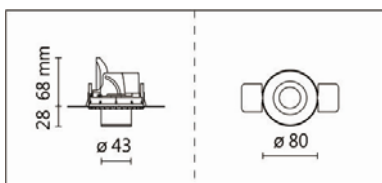

RA-373AW-S35AH

**Features & Application 产品特点&适用场所**

- 高流明嵌灯系列
- 专利结构，可最大程度地调整倾斜、伸展和旋转角度
- 灯头可水平旋转 355 度、下拉 45 度
- 圆型/方型、有边框/无边框、多款反射罩颜色和角度可选
- 光源模块可搭配单头或双头灯体
- 光学配件:横纹玻璃、雾面玻璃和蜂巢网可选

提供多种变体，适用于不同的应用，如接待区、走廊、会议室、商店或博物馆

Options 可选

色温: 2700K、3000K、4000K、5000K

瓦数: 7.5W(350mA)

角度: 15°、24°、36°、50°

颜色: 砂白、砂黑、银灰色

Product specifications 产品规格

光源 (Light Source)	BRIDGELUX LED (COB)	安装方式 (Installation)	Recessed 嵌入式
显色性 (Color rendering)	Ra ≥ 90	产品材质 (Material)	Aluminum 铝
输入电参数 (Input)	220-240V, 50/60Hz	产品净重 (Net Weight)	/
安定器/变压器/驱动器 (Ballast/Transformer/Driver)	OSRAM IT FIT 11/220-240/500 CS I	安规执行标准 (Standards of Safety)	EN 60598-1:2015、 EN 60598-2-2:2012
线材 / 长度 / 连接器 (Connecting)	20#LED 红黑线(无卤线) · 出 线 30cm	储存条件 (Storage Condition)	温度: -20°C to + 50°C、 湿度: 85%RH

瓦数: 7.5W(350mA)

角度: 15°、24°、36°、50°

颜色: 砂白、砂黑、银灰色

Light Distribution 配光曲线图

960 lm@2700K

1000 lm@3000K

1030 lm@4000K

1040 lm@5000K