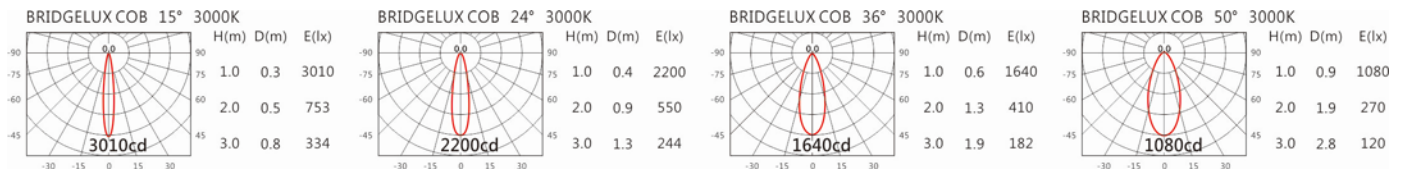

瓦数: 7.5W(350mA)

角度: 15°、24°、36°、50°

颜色: 砂白、砂黑、银灰色

Light Distribution 配光曲线图

960 lm@2700K

1000 lm@3000K

1030 lm@4000K

1040 lm@5000K