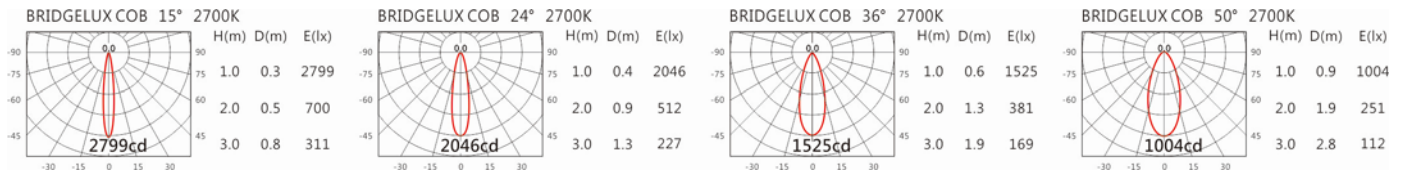

瓦数: 7.5W(350mA)

角度: 15°、24°、36°、50°

颜色: 砂白、砂黑、银灰色

Light Distribution 配光曲线图

960 lm@2700K

1000 lm@3000K

1030 lm@4000K

1040 lm@5000K