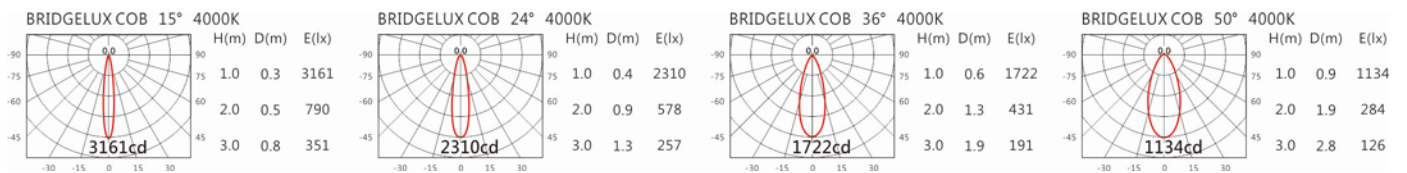

瓦数: 7.5W(350mA)

角度: 15°、24°、36°、50°

颜色: 砂白、砂黑、银灰色

Light Distribution 配光曲线图

960 lm@2700K

1000 lm@3000K

1030 lm@4000K

1040 lm@5000K