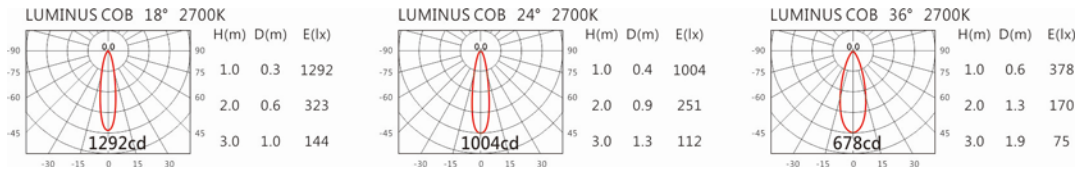

色温: 2700K、3000K、4000K、5000K

瓦数: 7.5W(350mA)

角度: 18°、24°、36°

颜色: 砂白、砂黑、银灰色

Light Distribution 配光曲线图

768 lm@2700K

800 lm@3000K

824 lm@4000K