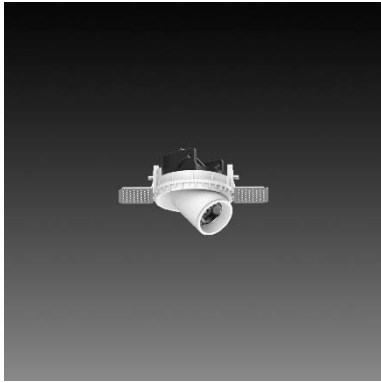

RA-372AW-S25

Features & Application 产品特点&适用场所

- 高流明嵌灯系列
- 专利结构，可最大程度地调整倾斜、伸展和旋转角度
- 灯头可水平旋转 355 度、下拉 45 度
- 圆型/方型、有边框/无边框、多款反射罩颜色和角度可选
- 光源模块可搭配单头或双头灯体
- 光学配件:横纹玻璃、雾面玻璃和蜂巢网可选

提供多种变体，适用于不同的应用，如接待区、走廊、会议室、商店或博物馆

Options 可选

色温: 2700K、3000K、4000K、5000K

瓦数: 7.5W(350mA)

角度: 18°、24°、36°

颜色: 砂白、砂黑、银灰色

Product specifications 产品规格

光源 (Light Source)	LUMINUS LED (COB)	安装方式 (Installation)	Recessed 嵌入式
显色性 (Color rendering)	Ra ≥ 90	产品材质 (Material)	Aluminum 铝
输入电参数 (Input)	220-240V, 50/60Hz	产品净重 (Net Weight)	/
安定器/变压器/驱动器 (Ballast/Transformer/Driver)	ACTEC SM-6	安规执行标准 (Standards of Safety)	EN 60598-1:2015、 EN 60598-2-2:2012
线材 / 长度 / 连接器 (Connecting)	20#LED 红黑线(无卤线) · 出线 30cm	储存条件 (Storage Condition)	温度: -20°C to + 50°C、 湿度: 85%RH

色温: 2700K、3000K、4000K、5000K

瓦数: 7.5W(350mA)

角度: 18°、24°、36°

颜色: 砂白、砂黑、银灰色

Light Distribution 配光曲线图

768 lm@2700K

800 lm@3000K

824 lm@4000K