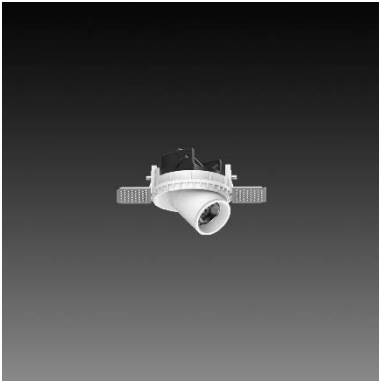

RA-372AW-S25