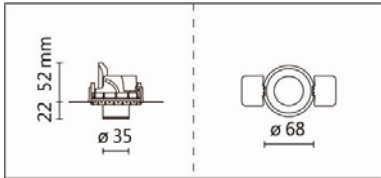

RA-372AW-S25

Features & Application 产品特点&适用场所

- 高流明嵌灯系列
- 专利结构，可最大程度地调整倾斜、伸展和旋转角度
- 灯头可水平旋转 355 度、下拉 45 度
- 圆型/方型、有边框/无边框、多款反射罩颜色和角度可选
- 光源模块可搭配单头或双头灯体
- 光学配件:横纹玻璃、雾面玻璃和蜂巢网可选

提供多种变体，适用于不同的应用，如接待区、走廊、会议室、商店或博物馆

Options 可选

色温: 2700K、3000K、4000K、5000K

瓦数: 7.5W(350mA)

角度: 18°、24°、36°

颜色: 砂白、砂黑、银灰色

Product specifications 产品规格

光源 (Light Source)	LUMINUS LED (COB)	安装方式 (Installation)	Recessed 嵌入式
显色性 (Color rendering)	Ra ≥ 90	产品材质 (Material)	Aluminum 铝
输入电参数 (Input)	220-240V, 50/60Hz	产品净重 (Net Weight)	/
安定器/变压器/驱动器 (Ballast/Transformer/Driver)	ACTEC SM-6	安规执行标准 (Standards of Safety)	EN 60598-1:2015、 EN 60598-2-2:2012
线材 / 长度 / 连接器 (Connecting)	20#LED 红黑线(无卤线) · 出线 30cm	储存条件 (Storage Condition)	温度: -20°C to + 50°C、 湿度: 85%RH

色温: 2700K、3000K、4000K、5000K

瓦数: 7.5W(350mA)

角度: 18°、24°、36°

颜色: 砂白、砂黑、银灰色

Light Distribution 配光曲线图

768 lm@2700K

800 lm@3000K

824 lm@4000K