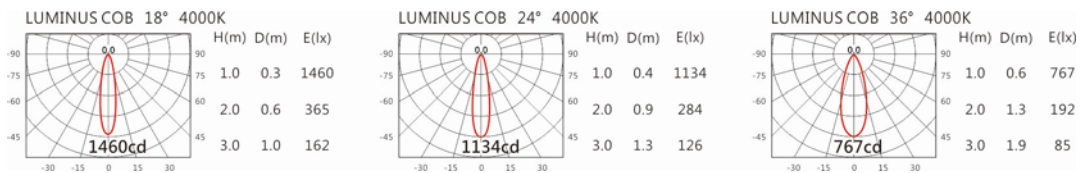

色温: 2700K、3000K、4000K、5000K

瓦数: 7.5W(350mA)

角度: 18°、24°、36°

颜色: 砂白、砂黑、银灰色

Light Distribution 配光曲线图

768 lm@2700K

800 lm@3000K

824 lm@4000K