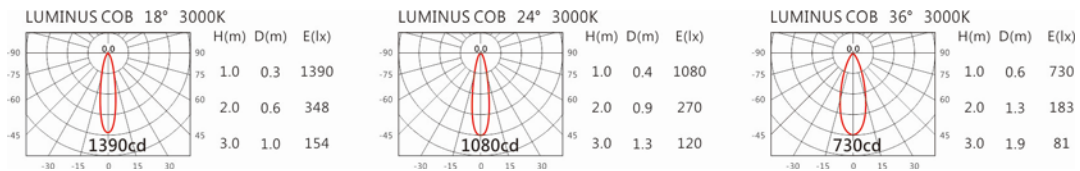

色温: 2700K、3000K、4000K、5000K

瓦数: 7.5W(350mA)

角度: 18°、24°、36°

颜色: 砂白、砂黑、银灰色

Light Distribution 配光曲线图

768 lm@2700K

800 lm@3000K

824 lm@4000K