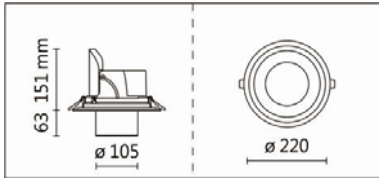

RA-378R-S83BH

Features & Application 产品特点&适用场所

- 高流明嵌灯系列
- 专利结构，可最大程度地调整倾斜、伸展和旋转角度
- 灯头可水平旋转 355 度、下拉 45 度
- 圆型/方型、有边框/无边框、多款反射罩颜色和角度可选
- 光源模块可搭配单头或双头灯体
- 光学配件:横纹玻璃、雾面玻璃和蜂巢网可选

提供多种变体，适用于不同的应用，如接待区、走廊、会议室、商店或博物馆

色温: 2700K、3000K、4000K、5000K

瓦数: 35W(900mA)

角度: 15°、24°、36°、50°、70°

颜色: 砂白、砂黑、银灰色

Light Distribution 配光曲线图

4896 lm@2700K

5100 lm@3000K

5253 lm@4000K