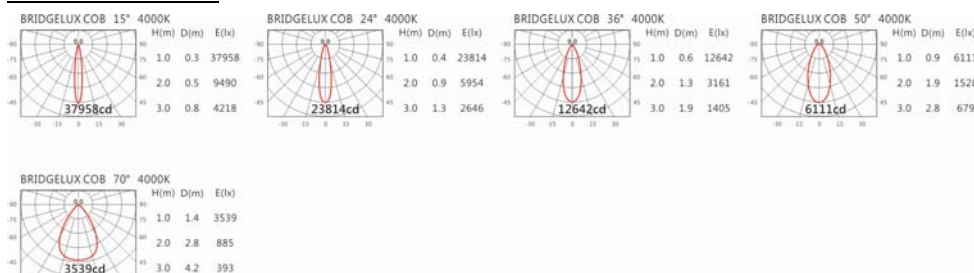

色温: 2700K、3000K、4000K、5000K

瓦数: 35W(900mA)

角度: 15°、24°、36°、50°、70°

颜色: 砂白、砂黑、银灰色

Light Distribution 配光曲线图

4896 lm@2700K

5100 lm@3000K

5253 lm@4000K

5304 lm@5000K