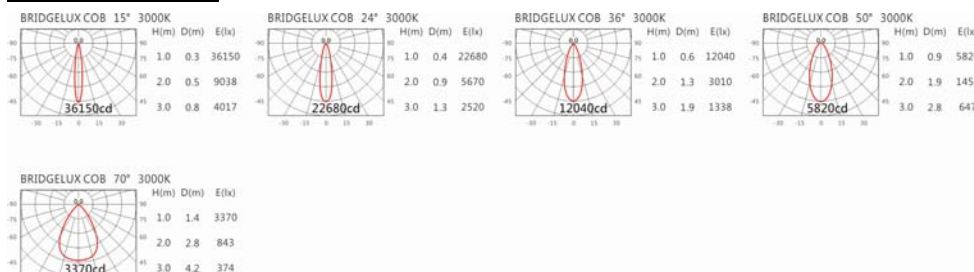

色温: 2700K、3000K、4000K、5000K

瓦数: 35W(900mA)

角度: 15°、24°、36°、50°、70°

颜色: 砂白、砂黑、银灰色

Light Distribution 配光曲线图

4896 lm@2700K

5100 lm@3000K

5253 lm@4000K

5304 lm@5000K