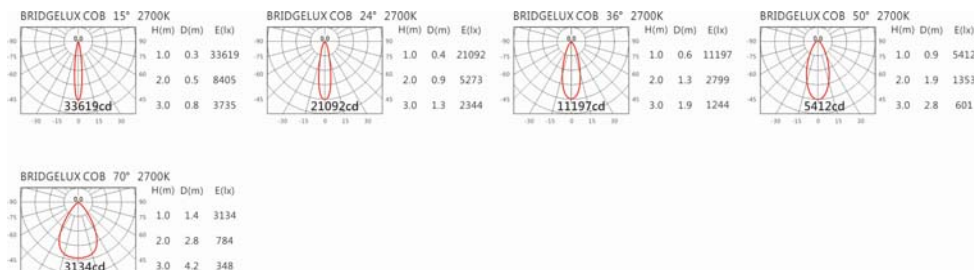

色温: 2700K、3000K、4000K、5000K

瓦数: 35W(900mA)

角度: 15°、24°、36°、50°、70°

颜色: 砂白、砂黑、银灰色

Light Distribution 配光曲线图

4896 lm@2700K

5100 lm@3000K

5253 lm@4000K

5304 lm@5000K