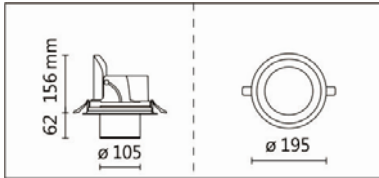

#### Features & Application 产品特点&适用场所

- 高流明嵌灯系列
- 专利结构，可最大程度地调整倾斜、伸展和旋转角度
- 灯头可水平旋转 355 度、下拉 45 度
- 圆型/方型、有边框/无边框、多款反射罩颜色和角度可选
- 光源模块可搭配单头或双头灯体
- 光学配件:横纹玻璃、雾面玻璃和蜂巢网可选

提供多种变体，适用于不同的应用，如接待区、走廊、会议室、商店或博物馆