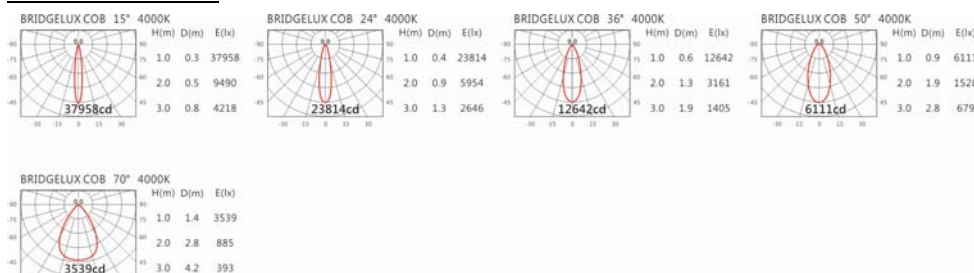

5253 lm@4000K