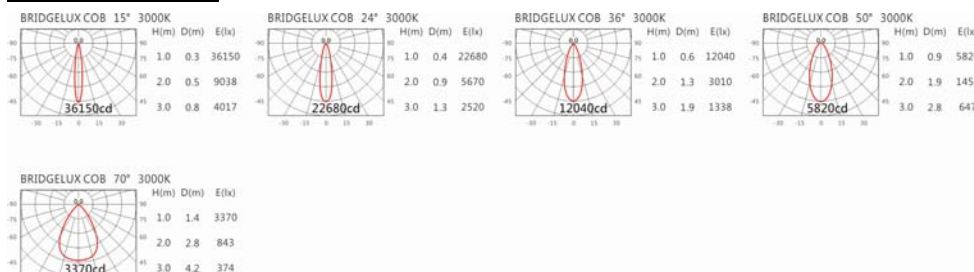

5100 lm@3000K