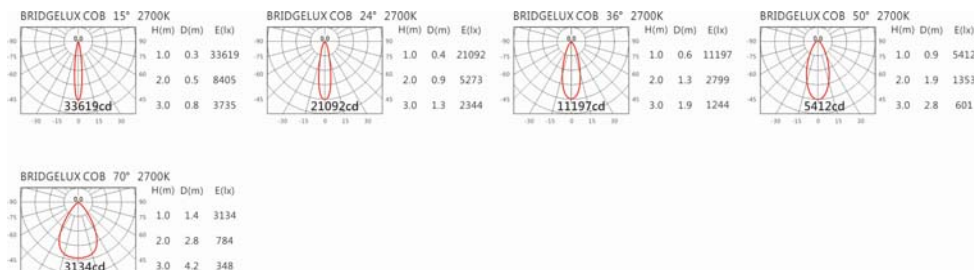

Light Distribution 配光曲线图

4896 lm@2700K