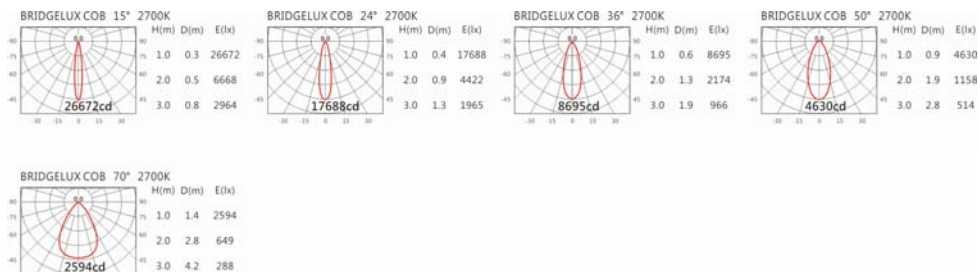

色温: 2700K、3000K、4000K、5000K

瓦数: 28W(700mA)

角度: 15°、24°、36°、50°、70°

颜色: 砂白、砂黑、银灰色

Light Distribution 配光曲线图

3936 lm@2700K

4100 lm@3000K

4223 lm@4000K