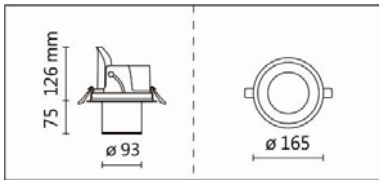

RA-376R-S83AH

Features & Application 产品特点&适用场所

- 高流明嵌灯系列
- 专利结构，可最大程度地调整倾斜、伸展和旋转角度
- 灯头可水平旋转 355 度、下拉 45 度
- 圆型/方型、有边框/无边框、多款反射罩颜色和角度可选
- 光源模块可搭配单头或双头灯体
- 光学配件:横纹玻璃、雾面玻璃和蜂巢网可选

提供多种变体，适用于不同的应用，如接待区、走廊、会议室、商店或博物馆

Options 可选

色温: 2700K、3000K、4000K、5000K

瓦数: 28W(700mA)

角度: 15°、24°、36°、50°、70°

颜色: 砂白、砂黑、银灰色

Product specifications 产品规格

光源 (Light Source)	BRIDGELUX LED (COB)	安装方式 (Installation)	Recessed 嵌入式
显色性 (Color rendering)	Ra ≥ 90	产品材质 (Material)	Aluminum 铝
输入电参数 (Input)	220-240V, 50/60Hz	产品净重 (Net Weight)	/
安定器/变压器/驱动器 (Ballast/Transformer/Driver)	TONS LCD-40-600 LI EXC S	安规执行标准 (Standards of Safety)	EN 60598-1:2015、 EN 60598-2-2:2012
线材 / 长度 / 连接器 (Connecting)	20#LED 红黑线(无卤线) · 出 线 30cm	储存条件 (Storage Condition)	温度: -20°C to + 50°C、 湿度: 85%RH

色温: 2700K、3000K、4000K、5000K

瓦数: 28W(700mA)

角度: 15°、24°、36°、50°、70°

颜色: 砂白、砂黑、银灰色

Light Distribution 配光曲线图

3936 lm@2700K

4100 lm@3000K

4223 lm@4000K