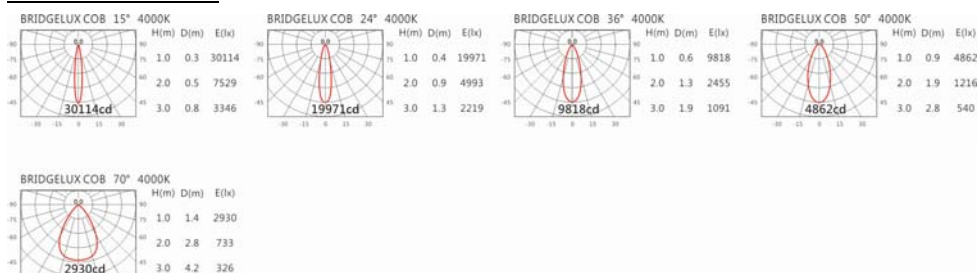

色温: 2700K、3000K、4000K、5000K

瓦数: 28W(700mA)

角度: 15°、24°、36°、50°、70°

颜色: 砂白、砂黑、银灰色

Light Distribution 配光曲线图

3936 lm@2700K

4100 lm@3000K

4223 lm@4000K