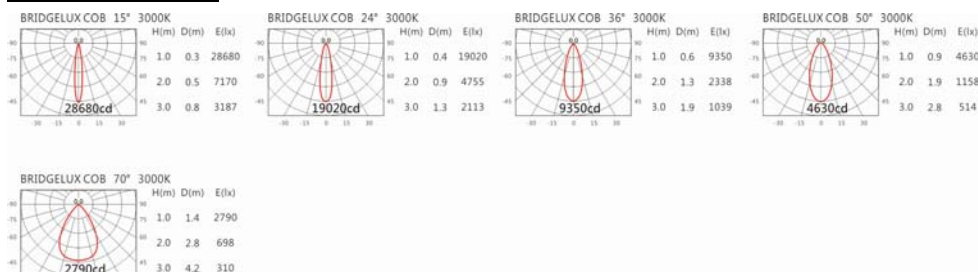

色温: 2700K、3000K、4000K、5000K

瓦数: 28W(700mA)

角度: 15°、24°、36°、50°、70°

颜色: 砂白、砂黑、银灰色

Light Distribution 配光曲线图

3936 lm@2700K

4100 lm@3000K

4223 lm@4000K