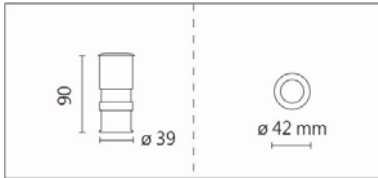

ODL-003P

Features & Application 产品特点&适用场所

- 防尘防水等级 IP67、防撞击等级 IK08 的小型户外埋地灯
- 四种出光:单向、双向、三向出光和上照式
- 特殊散热结构, 确保 LED 光源的寿命稳定

适用于走道、长廊、庭院、广场、车站候车区等区域的装饰照明

Options 可选

色温: 2700K、3000K、4000K

瓦数: 3W(700mA)

角度: 8°、12°、24°、36°

颜色: 不锈钢本色、阳极

Product specifications 产品规格

光源 (Light Source)	OSRAM OSOLON LED	安装方式 (Installation)	Ground Recessed 埋地式
显色性 (Color rendering)	Ra ≥ 90	产品材质 (Material)	Aluminum 铝
输入电参数 (Input)	220-240V,50/60HZ	产品净重 (Net Weight)	/
安定器/变压器/驱动器 (Ballast/Transformer/Driver)	AcTEC MINI-4-700	安规执行标准 (Standards of Safety)	EN 60598-1:2015、 EN 60598-2-13 EN 60598-2-6:1994+A1
线材 / 长度 / 连接器 (Connecting)	H05RN-F,1.0mm ² ,3G 电 缆线	储存条件 (Storage Condition)	温度: -20°C to + 50°C、 湿度: 85%RH

3000K

4000K

ODL-003P

Options 可选

色温: 2700K、3000K、4000K

瓦数: 3W(700mA)

角度: 8°、12°、24°、36°

颜色: 不锈钢本色、阳极