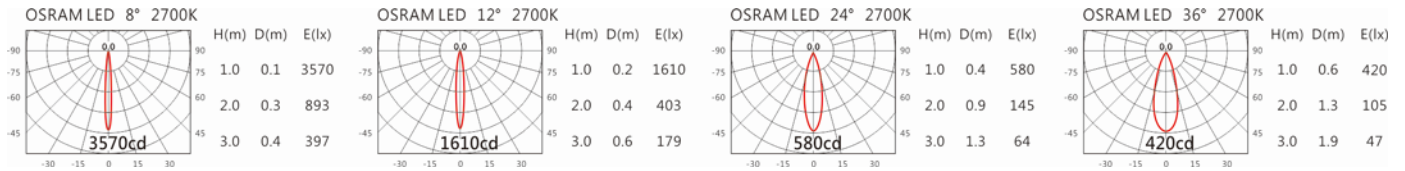

Light Distribution 配光曲线图

172 lm@2700K