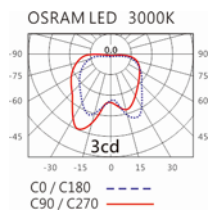

4000K

ODL-003C

Options 可选

色温: 2700K、3000K、4000K

瓦数: 3W(700mA)

角度: /

颜色: 不锈钢本色、阳极

Light Distribution 配光曲线图

166 lm@2700K

173 lm@3000K

178 lm@4000K