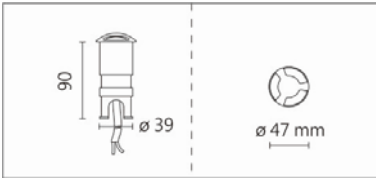

ODL-003C

**Features & Application 产品特点&适用场所**

- 防尘防水等级 IP67、防撞击等级 IK08 的小型户外埋地灯
- 四种出光:单向、双向、三向出光和上照式
- 特殊散热结构, 确保 LED 光源的寿命稳定

适用于走道、长廊、庭院、广场、车站候车区等区域的装饰照明

Options 可选

色温: 2700K、3000K、4000K

瓦数: 3W(700mA)

角度: /

颜色: 不锈钢本色、阳极

Product specifications 产品规格

光源 (Light Source)	OSRAM OSOLON LED	安装方式 (Installation)	Ground Recessed 埋地式
显色性 (Color rendering)	Ra ≥ 90	产品材质 (Material)	Aluminum 铝
输入电参数 (Input)	220-240V,50/60HZ	产品净重 (Net Weight)	/
安定器/变压器/驱动器 (Ballast/Transformer/Driver)	AcTEC MINI-4-700	安规执行标准 (Standards of Safety)	EN 60598-1:2015、 EN 60598-2-13 EN 60598-2-6:1994+A1
线材 / 长度 / 连接器 (Connecting)	H05RN-F,1.0mm ² ,3G 电 线	储存条件 (Storage Condition)	温度: -20°C to + 50°C、 湿度: 85%RH