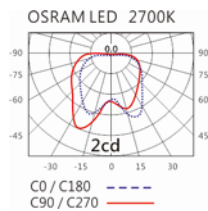

颜色: 不锈钢本色、阳极

Product specifications 产品规格

光源 (Light Source)	OSRAM OSOLON LED	安装方式 (Installation)	Ground Recessed 埋地式
显色性 (Color rendering)	Ra ≥ 90	产品材质 (Material)	Aluminum 铝
输入电参数 (Input)	220-240V,50/60HZ	产品净重 (Net Weight)	/
安定器/变压器/驱动器 (Ballast/Transformer/Driver)	AcTEC MINI-4-700	安规执行标准 (Standards of Safety)	EN 60598-1:2015、 EN 60598-2-13 EN 60598-2-6:1994+A1
线材 / 长度 / 连接器 (Connecting)	H05RN-F,1.0mm ² ,3G 电 线	储存条件 (Storage Condition)	温度: -20°C to + 50°C、 湿度: 85%RH

4000K

ODL-003C

Options 可选

色温: 2700K、3000K、4000K

瓦数: 3W(700mA)

角度: /

颜色: 不锈钢本色、阳极

Light Distribution 配光曲线图

166 lm@2700K

173 lm@3000K

178 lm@4000K