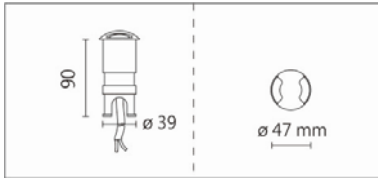

ODL-003B

**Features & Application 产品特点&适用场所**

- 防尘防水等级 IP67、防撞击等级 IK08 的小型户外埋地灯
- 四种出光:单向、双向、三向出光和上照式
- 特殊散热结构, 确保 LED 光源的寿命稳定

适用于走道、长廊、庭院、广场、车站候车区等区域的装饰照明

Options 可选

色温: 2700K、3000K、4000K

瓦数: 3W(700mA)

角度: /

颜色: 不锈钢本色、阳极

Product specifications 产品规格

光源 (Light Source)	OSRAM OSOLON LED	安装方式 (Installation)	Ground Recessed 埋地式
显色性 (Color rendering)	Ra ≥ 90	产品材质 (Material)	Aluminum 铝
输入电参数 (Input)	220-240V,50/60HZ	产品净重 (Net Weight)	/
安定器/变压器/驱动器 (Ballast/Transformer/Driver)	AcTEC MINI-4-700	安规执行标准 (Standards of Safety)	EN 60598-1:2015、 EN 60598-2-13 EN 60598-2-6:1994+A1
线材 / 长度 / 连接器 (Connecting)	H05RN-F,1.0mm ² ,3G 电 缆线	储存条件 (Storage Condition)	温度: -20°C to + 50°C、 湿度: 85%RH