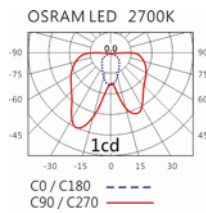

Light Distribution 配光曲线图

166 lm@2700K