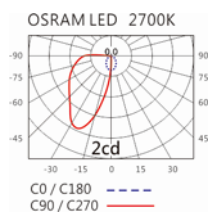

4000K

ODL-003A

Options 可选

色温: 2700K、3000K、4000K

瓦数: 3W(700mA)

角度: /

颜色: 不锈钢本色、阳极

Light Distribution 配光曲线图

166 lm@2700K

173 lm@3000K

178 lm@4000K