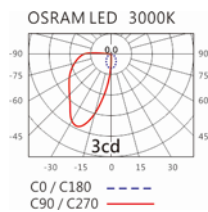

173 lm@3000K