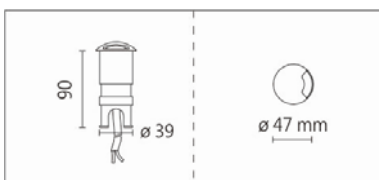

ODL-003A

**Features & Application 产品特点&适用场所**

- 防尘防水等级 IP67、防撞击等级 IK08 的小型户外埋地灯
- 四种出光:单向、双向、三向出光和上照式
- 特殊散热结构, 确保 LED 光源的寿命稳定

适用于走道、长廊、庭院、广场、车站候车区等区域的装饰照明

Options 可选

色温: 2700K、3000K、4000K

瓦数: 3W(700mA)

角度: /

颜色: 不锈钢本色、阳极

Product specifications 产品规格

光源 (Light Source)	OSRAM OSOLON LED	安装方式 (Installation)	Ground Recessed 埋地式
显色性 (Color rendering)	Ra ≥ 90	产品材质 (Material)	Aluminum 铝
输入电参数 (Input)	220-240V,50/60HZ	产品净重 (Net Weight)	/
安定器/变压器/驱动器 (Ballast/Transformer/Driver)	AcTEC MINI-4-700	安规执行标准 (Standards of Safety)	EN 60598-1:2015、 EN 60598-2-13 EN 60598-2-6:1994+A1
线材 / 长度 / 连接器 (Connecting)	H05RN-F,1.0mm ² ,3G 电 线	储存条件 (Storage Condition)	温度: -20°C to + 50°C、 湿度: 85%RH