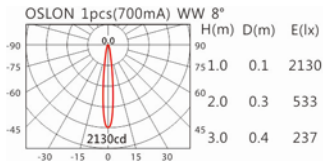

Light Distribution 配光曲线图

172 lm@2700K