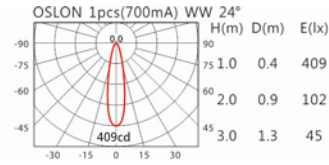

Light Distribution 配光曲线图

172 lm@2700K