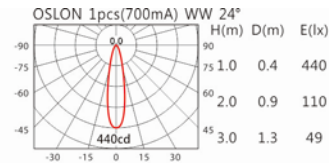

180 lm@3000K