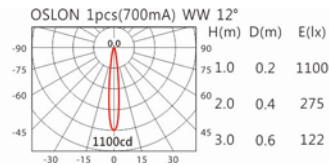

180 lm@3000K