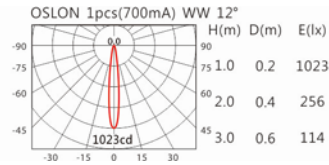

Light Distribution 配光曲线图

172 lm@2700K