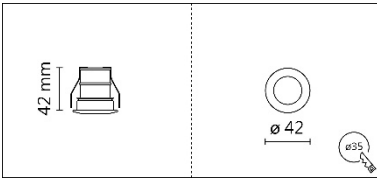

## LDL-003P

**Features & Application 产品特点&适用场所**

- 防水迷你嵌灯 · 外露面防护等级为 IP65
- 弹片设计方便安装
- 纤薄小巧 · 适合安装在高度有限的天花板或橱柜

厨卫或酒吧、前廊的装饰照明

**Options 可选**

色温: 2700K、3000K、4000K

瓦数: 3W(700mA)

角度: 8°、12°、24°、36°