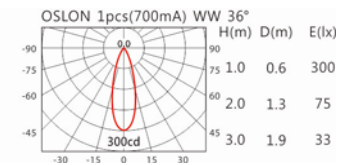

180 lm@3000K