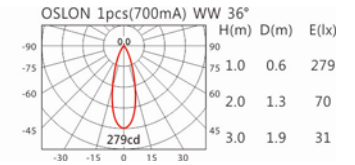

Light Distribution 配光曲线图

172 lm@2700K