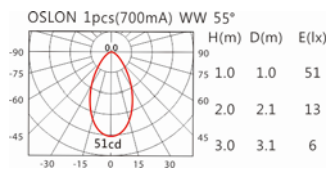

Light Distribution 配光曲线图

172 lm@2700K