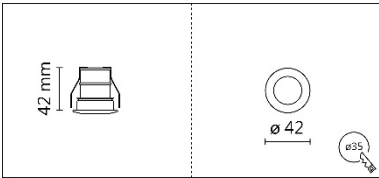

LDL-003

**Features & Application 产品特点&适用场所**

- 防水迷你嵌灯 · 外露面防护等级为 IP65
- 弹片设计方便安装
- 纤薄小巧 · 适合安装在高度有限的天花板或橱柜

厨卫或酒吧、前廊的装饰照明

Options 可选

色温: 2700K、3000K、4000K

瓦数: 3W(700mA)

角度: 55°

颜色: 砂白、砂黑、银灰色

Product specifications 产品规格

光源 (Light Source)	OSRAM LED	安装方式 (Installation)	Recessed 嵌入式
显色性 (Color rendering)	Ra ≥ 90	产品材质 (Material)	Aluminum 铝
输入电参数 (Input)	220-240V, 50/60Hz	产品净重 (Net Weight)	/
安定器/变压器/驱动器 (Ballast/Transformer/Driver)	EAGLERISE LS-3-700 SI E (外置)	安规执行标准 (Standards of Safety)	EN 60598-1:2015、 EN 60598-2-2:2012
线材 / 长度 / 连接器 (Connecting)	20#LED 红黑线(无卤线) · 出 线 50cm	储存条件 (Storage Condition)	温度: -20°C to + 50°C、 湿度: 85%RH