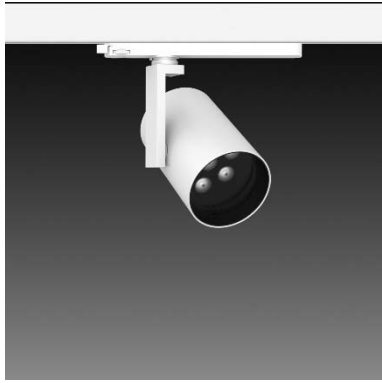

SA-8520-AD/BS

+HT4-PE40AD

Features & Application 产品特点 & 适用场所

- 大功率多晶 LED 版本
- 4 度超角出光，满足特定应用范围
- 深防眩、多种出光角度，可搭配防眩蜂巢网和光型拉伸配件
- 灯体自带数位调光旋钮(1~100%)，让调试更简单快捷
- 支架可水平旋转 355+10 度、灯头摆动 180 度；依据被照物位置，灵活调整投射方向
- 采用优质铝合金，导热效果好，使用寿命长
- 外观现代简约，可融入多种建筑装修风格

适用于各类高端博物馆、美术馆等，解决细小对象的展示照明需求

Options 可选

色温: 2700K、3000K、4000K

瓦数: 24W (1000mA)

角度: 7°、12°、20°、30°、50°

颜色: 砂白、砂黑、银灰

Product specifications 产品规格

光源 (Light Source)	LUMINUS LED	安装方式 (Installation)	Track system 轨道系统
显色性 (Color rendering)	Ra ≥ 90	产品材质 (Material)	Aluminum 铝
输入电参数 (Input)	AC 220-240V, 50/60Hz	产品净重 (Net Weight)	/
安定器/变压器/驱动器 (Ballast/Transformer/Driver)	HT4-PE40AD	安规执行标准 (Standards of Safety)	EN 60598-1:2015、 EN 60598-2-1:1989 EN 60598-2-6:1994+A1:1997
线材 / 长度 / 连接器 (Connecting)	汤石轨道电源头(HT4-PE40AD)	储存条件 (Storage Condition)	温度: -20°C to + 50°C、 湿度: 85%RH