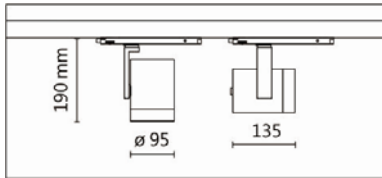

SA-8520-AD/BS

+HT4-PE40AD

Features & Application 产品特点 & 适用场所

- 大功率多晶 LED 版本
- 4 度超角出光，满足特定应用范围
- 深防眩、多种出光角度，可搭配防眩蜂巢网和光型拉伸配件
- 灯体自带数位调光旋钮(1~100%)，让调试更简单快捷
- 支架可水平旋转 355+10 度、灯头摆动 180 度；依据被照物位置，灵活调整投射方向
- 采用优质铝合金，导热效果好，使用寿命长
- 外观现代简约，可融入多种建筑装修风格

适用于各类高端博物馆、美术馆等，解决细小对象的展示照明需求

Options 可选

色温: 2700K、3000K、4000K

瓦数: 24W (1000mA)

角度: 7°、12°、20°、30°、50°

颜色: 砂白、砂黑、银灰

Product specifications 产品规格

光源 (Light Source)	LUMINUS LED	安装方式 (Installation)	Track system 轨道系统
显色性 (Color rendering)	Ra ≥ 90	产品材质 (Material)	Aluminum 铝
输入电参数 (Input)	AC 220-240V, 50/60Hz	产品净重 (Net Weight)	/
安定器/变压器/驱动器 (Ballast/Transformer/Driver)	HT4-PE40AD	安规执行标准 (Standards of Safety)	EN 60598-1:2015、 EN 60598-2-1:1989 EN 60598-2-6:1994+A1:1997
线材 / 长度 / 连接器 (Connecting)	汤石轨道电源头(HT4-PE40AD)	储存条件 (Storage Condition)	温度: -20°C to + 50°C、 湿度: 85%RH

Accessories 配件

Reflector 反射罩

Finishing 灯具颜色

Details 点击跳转详情页

2700K

3000K

4000K