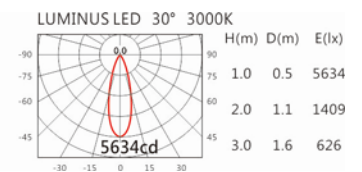

2010 lm@3000K