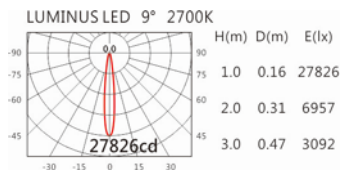

Light Distribution 配光曲线图

1929 lm@2700K