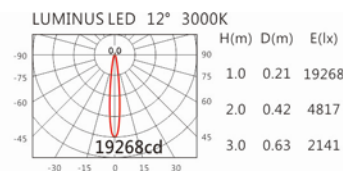

2010 lm@3000K