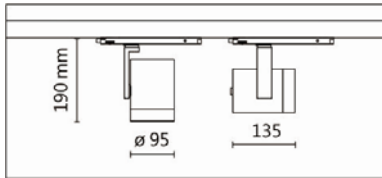

#### Features & Application 产品特点 & 适用场所

- 大功率多晶 LED 版本
- 4 度超角出光，满足特定应用范围
- 深防眩、多种出光角度，可搭配防眩蜂巢网和光型拉伸配件
- 灯体自带数位调光旋钮(1~100%)，让调试更简单快捷
- 支架可水平旋转 355+10 度、灯头摆动 180 度；依据被照物位置，灵活调整投射方向
- 采用优质铝合金，导热效果好，使用寿命长
- 外观现代简约，可融入多种建筑装修风格