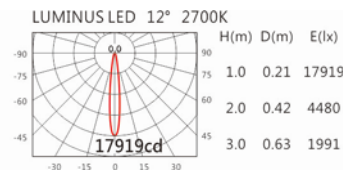

Light Distribution 配光曲线图

1929 lm@2700K