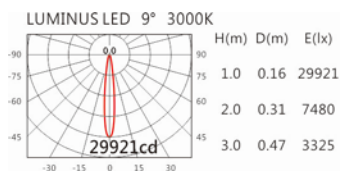

2010 lm@3000K