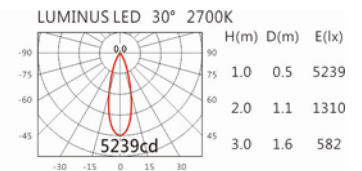

Light Distribution 配光曲线图

1929 lm@2700K