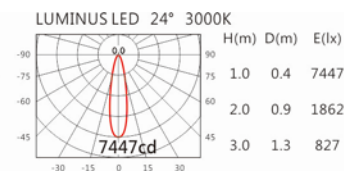

2010 lm@3000K