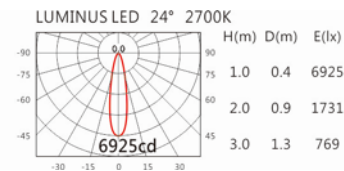

Light Distribution 配光曲线图

1929 lm@2700K