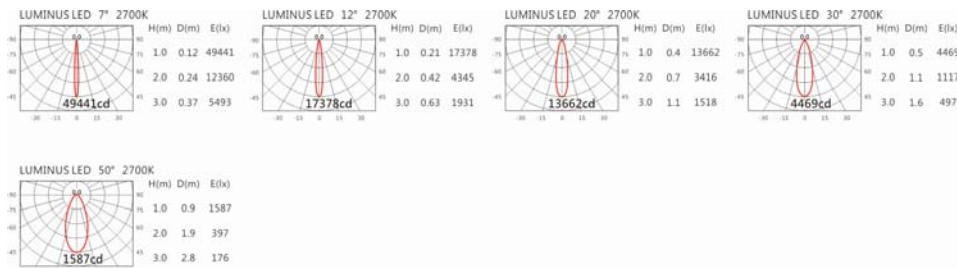

3000K

4000K

SA-6250RH-A

+HT4-PE40AD

Options 可选

色温: 2700K、3000K、4000K

瓦数: 40W(1000mA)

角度: 7°、12°、20°、30°、50°

颜色: 砂白、砂黑、银灰

Light Distribution 配光曲线图

2582 lm@2700K

2690 lm@3000K

2771 lm@4000K