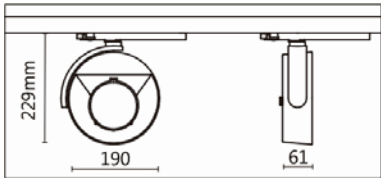

SA-6250RH-A

+HT4-PE40AD

Features & Application 产品特点 &适用场所

- 4度超窄角出光·满足特定应用范围
- 丰富的出光角度·可搭配防眩蜂巢网和光型拉伸配件
- 自带数位调光: 1%~100%·让调试更简单快捷
- 支架可水平旋转 355+10 度、灯头摆动 180 度；依据被照物位置·灵活调整投射方向

适用于各类高端博物馆、美术馆等·解决小对象的展示照明需求

Options 可选

色温: 2700K、3000K、4000K

瓦数: 40W(1000mA)

角度: 7°、12°、20°、30°、50°

颜色: 砂白、砂黑、银灰

Product specifications 产品规格

光源 (Light Source)	LUMINUS LED	安装方式 (Installation)	Track system 轨道系统
显色性 (Color rendering)	Ra ≥ 90	产品材质 (Material)	Aluminum 铝
输入电参数 (Input)	AC 220-240V, 50/60Hz	产品净重 (Net Weight)	/
安定器/变压器/驱动器 (Ballast/Transformer/Driver)	HT4-PE40AD	安规执行标准 (Standards of Safety)	EN 60598-1:2015、 EN 60598-2-1:1989 EN 60598-2-6:1994+A1:1997
线材 / 长度 / 连接器 (Connecting)	汤石轨道电源头(HT4-PE40AD)	储存条件 (Storage Condition)	温度: -20°C to + 50°C、 湿度: 85%RH