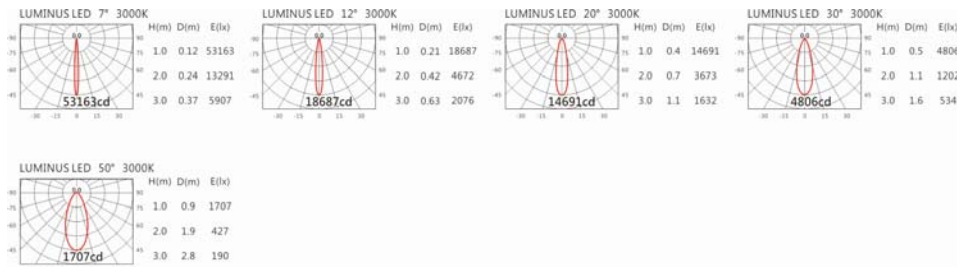

3000K

4000K

SA-6250RH-A

+HT4-PE40AD

Options 可选

色温: 2700K、3000K、4000K

瓦数: 40W(1000mA)

角度: 7°、12°、20°、30°、50°

颜色: 砂白、砂黑、银灰

Light Distribution 配光曲线图

2582 lm@2700K

2690 lm@3000K

2771 lm@4000K