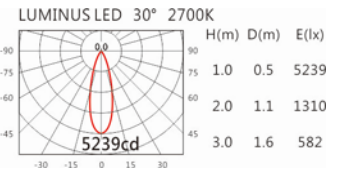

3000K

4000K

SA-6230RH-B

+HT4-PE40AD

Options 可选

色温: 2700K、3000K、4000K

瓦数: 30W (1000mA)

角度: 9°、12°、24°、30°

颜色: 砂白、砂黑、银灰

Light Distribution 配光曲线图

1929 lm@2700K

2010 lm@3000K

2070 lm@4000K