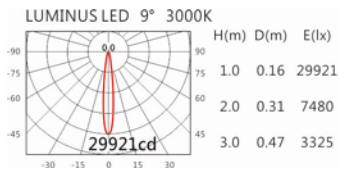

2010 lm@3000K