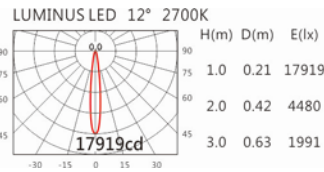

3000K

4000K

SA-6230RH-B

+HT4-PE40AD

Options 可选

色温: 2700K、3000K、4000K

瓦数: 30W (1000mA)

角度: 9°、12°、24°、30°

颜色: 砂白、砂黑、银灰

Light Distribution 配光曲线图

1929 lm@2700K

2010 lm@3000K

2070 lm@4000K