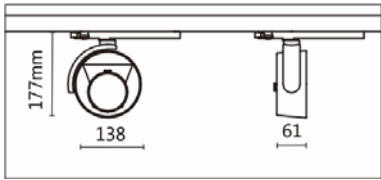

SA-6230RH-B

+HT4-PE40AD

Features & Application 产品特点 &适用场所

- 4度超窄角出光·满足特定应用范围
- 丰富的出光角度·可搭配防眩蜂巢网和光型拉伸配件
- 自带数位调光: 1%~100%·让调试更简单快捷
- 支架可水平旋转 355+10 度、灯头摆动 180 度; 依据被照物位置·灵活调整投射方向

适用于各类高端博物馆、美术馆等·解决小对象的展示照明需求

Options 可选

色温: 2700K、3000K、4000K

瓦数: 30W (1000mA)

角度: 9°、12°、24°、30°

颜色: 砂白、砂黑、银灰

Product specifications 产品规格

光源 (Light Source)	LUMINUS LED	安装方式 (Installation)	Track system 轨道系统
显色性 (Color rendering)	Ra ≥ 90	产品材质 (Material)	Aluminum 铝
输入电参数 (Input)	AC 220-240V, 50/60Hz	产品净重 (Net Weight)	/
安定器/变压器/驱动器 (Ballast/Transformer/Driver)	HT4-PE40AD	安规执行标准 (Standards of Safety)	EN 60598-1:2015、 EN 60598-2-1:1989 EN 60598-2-6:1994+A1:1997
线材 / 长度 / 连接器 (Connecting)	汤石轨道电源头(HT4-PE40AD)	储存条件 (Storage Condition)	温度: -20°C to + 50°C、 湿度: 85%RH