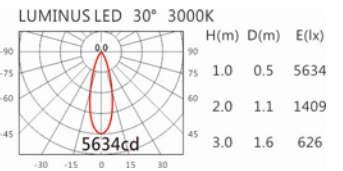

2010 lm@3000K