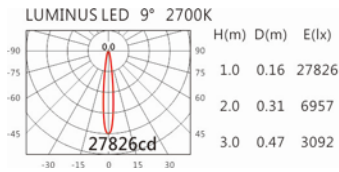

3000K

4000K

SA-6230RH-B

+HT4-PE40AD

Options 可选

色温: 2700K、3000K、4000K

瓦数: 30W (1000mA)

角度: 9°、12°、24°、30°

颜色: 砂白、砂黑、银灰

Light Distribution 配光曲线图

1929 lm@2700K

2010 lm@3000K

2070 lm@4000K