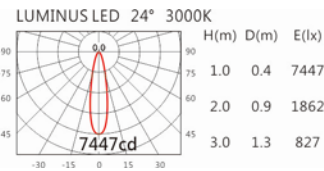

3000K

4000K

SA-6230RH-B

+HT4-PE40AD

Options 可选

色温: 2700K、3000K、4000K

瓦数: 30W (1000mA)

角度: 9°、12°、24°、30°

颜色: 砂白、砂黑、银灰

Light Distribution 配光曲线图

1929 lm@2700K

2010 lm@3000K

2070 lm@4000K