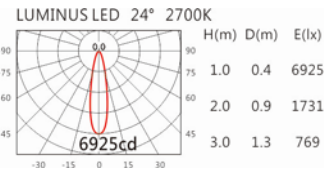

3000K

4000K

SA-6230RH-B

+HT4-PE40AD

Options 可选

色温: 2700K、3000K、4000K

瓦数: 30W (1000mA)

角度: 9°、12°、24°、30°

颜色: 砂白、砂黑、银灰

Light Distribution 配光曲线图

1929 lm@2700K

2010 lm@3000K

2070 lm@4000K