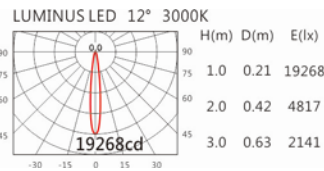

3000K

4000K

SA-6230RH-B

+HT4-PE40AD

Options 可选

色温: 2700K、3000K、4000K

瓦数: 30W (1000mA)

角度: 9°、12°、24°、30°

颜色: 砂白、砂黑、银灰

Light Distribution 配光曲线图

1929 lm@2700K

2010 lm@3000K

2070 lm@4000K