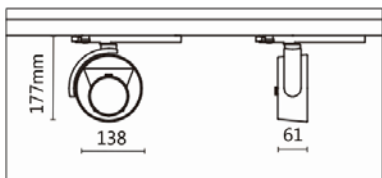

SA-6230RH-A

+HT4-PE40AD

Features & Application 产品特点 &适用场所

4 度超窄角出光 · 满足特定应用范围

- 丰富的出光角度 · 可搭配防眩蜂巢网和光型拉伸配件
- 自带数位调光: 1%~100% · 让调试更简单快捷
- 支架可水平旋转 355+10 度、灯头摆动 180 度；依据被照物位置 · 灵活调整投射方向

适用于各类高端博物馆、美术馆等 · 解决小对象的展示照明需求

Options 可选

色温: 2700K、3000K、4000K

瓦数: 24W (1000mA)

角度: 7°、12°、20°、30°、50°

颜色: 砂白、砂黑、银灰

Product specifications 产品规格

光源 (Light Source)	LUMINUS LED	安装方式 (Installation)	Track system 轨道系统
显色性 (Color rendering)	Ra ≥ 90	产品材质 (Material)	Aluminum 铝
输入电参数 (Input)	AC 220-240V, 50/60Hz	产品净重 (Net Weight)	/
安定器/变压器/驱动器 (Ballast/Transformer/Driver)	HT4-PE40AD	安规执行标准 (Standards of Safety)	EN 60598-1:2015、 EN 60598-2-1:1989 EN 60598-2-6:1994+A1:1997
线材 / 长度 / 连接器 (Connecting)	汤石轨道电源头(HT4-PE40AD)	储存条件 (Storage Condition)	温度: -20°C to + 50°C、 湿度: 85%RH