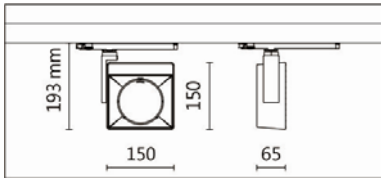

SA-6250CH-A

+HT4-PE40AD

Features & Application 产品特点 &适用场所

- 4度超窄角出光，满足特定应用范围
- 丰富的出光角度，可搭配防眩蜂巢网和光型拉伸配件
- 自带数位调光: 1%~100%，让调试更简单快捷
- 支架可水平旋转 355+10 度、灯头摆动 180 度；依据被照物位置，灵活调整投射方向

适用于各类高端博物馆、美术馆等，解决小对象的展示照明需求

Options 可选

色温: 2700K、3000K、4000K

瓦数: 40W(1000mA)

角度: 7°、12°、20°、30°、50°

颜色: 砂白、砂黑、银灰

Product specifications 产品规格

光源 (Light Source)	LUMINUS LED	安装方式 (Installation)	Track system 轨道系统
显色性 (Color rendering)	Ra ≥ 90	产品材质 (Material)	Aluminum 铝
输入电参数 (Input)	AC 220-240V, 50/60Hz	产品净重 (Net Weight)	/
安定器/变压器/驱动器 (Ballast/Transformer/Driver)	HT4-PE40AD	安规执行标准 (Standards of Safety)	EN 60598-1:2015、 EN 60598-2-1:1989 EN 60598-2-6:1994+A1:1997
线材 / 长度 / 连接器 (Connecting)	汤石轨道电源头(HT4-PE40AD)	储存条件 (Storage Condition)	温度: -20°C to + 50°C、 湿度: 85%RH