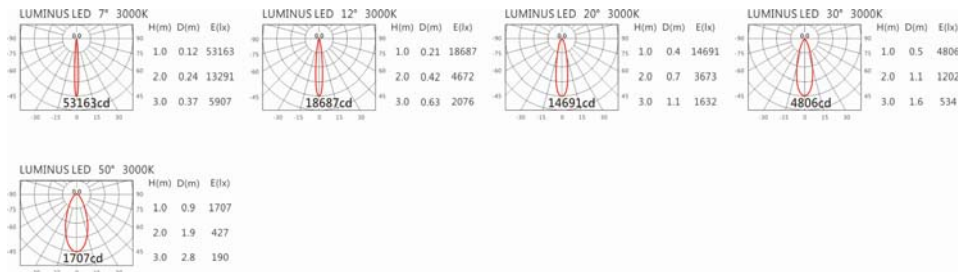

3000K

4000K

SA-6250CH-A

+HT4-PE40AD

Options 可选

色温: 2700K、3000K、4000K

瓦数: 40W(1000mA)

角度: 7°、12°、20°、30°、50°

颜色: 砂白、砂黑、银灰

Light Distribution 配光曲线图

2582 lm@2700K

2690 lm@3000K

2771 lm@4000K