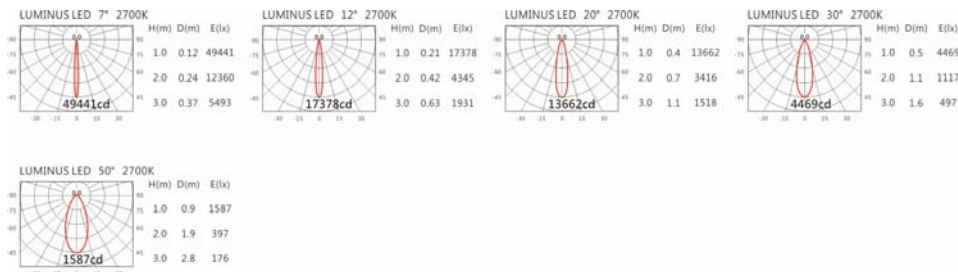

3000K

4000K

SA-6250CH-A

+HT4-PE40AD

Options 可选

色温: 2700K、3000K、4000K

瓦数: 40W(1000mA)

角度: 7°、12°、20°、30°、50°

颜色: 砂白、砂黑、银灰

Light Distribution 配光曲线图

2582 lm@2700K

2690 lm@3000K

2771 lm@4000K