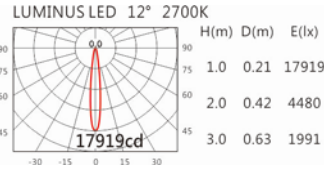

3000K

4000K

SA-6230CH-B

+HT4-PE40AD

Options 可选

色温: 2700K、3000K、4000K

瓦数: 30W(1000mA)

角度: 7°、12°、20°、30°

颜色: 砂白、砂黑、银灰

Light Distribution 配光曲线图

1929 lm@2700K

2010 lm@3000K

2070 lm@4000K