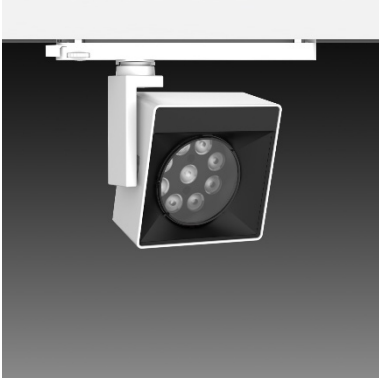

SA-6230CH-B

+HT4-PE40AD