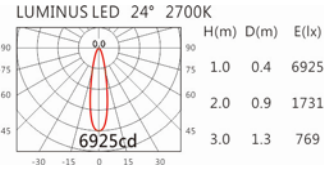

3000K

4000K

SA-6230CH-B

+HT4-PE40AD

Options 可选

色温: 2700K、3000K、4000K

瓦数: 30W(1000mA)

角度: 7°、12°、20°、30°

颜色: 砂白、砂黑、银灰

Light Distribution 配光曲线图

1929 lm@2700K

2010 lm@3000K

2070 lm@4000K