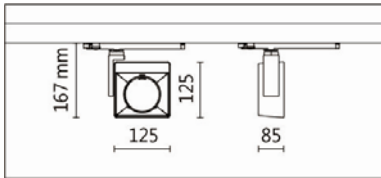

SA-6230CH-B

+HT4-PE40AD

Features & Application 产品特点 &适用场所

- 4度超窄角出光·满足特定应用范围
- 丰富的出光角度·可搭配防眩蜂巢网和光型拉伸配件
- 自带数位调光: 1%~100%·让调试更简单快捷
- 支架可水平旋转 355+10度、灯头摆动 180度; 依据被照物位置·灵活调整投射方向

适用于各类高端博物馆、美术馆等·解决小对象的展示照明需求

Options 可选

色温: 2700K、3000K、4000K

瓦数: 30W(1000mA)

角度: 9°、12°、24°、30°

颜色: 砂白、砂黑、银灰

Product specifications 产品规格

光源 (Light Source)	LUMINUS LED	安装方式 (Installation)	Track system 轨道系统
显色性 (Color rendering)	Ra ≥ 90	产品材质 (Material)	Aluminum 铝
输入电参数 (Input)	AC 220-240V, 50/60Hz	产品净重 (Net Weight)	/
安定器/变压器/驱动器 (Ballast/Transformer/Driver)	HT4-PE40AD	安规执行标准 (Standards of Safety)	EN 60598-1:2015、 EN 60598-2-1:1989 EN 60598-2-6:1994+A1:1997
线材 / 长度 / 连接器 (Connecting)	汤石轨道电源头(HT4-PE40AD)	储存条件 (Storage Condition)	温度: -20°C to + 50°C、 湿度: 85%RH