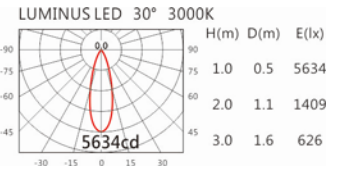

3000K

4000K

SA-6230CH-B

+HT4-PE40AD

Options 可选

色温: 2700K、3000K、4000K

瓦数: 30W(1000mA)

角度: 7°、12°、20°、30°

颜色: 砂白、砂黑、银灰

Light Distribution 配光曲线图

1929 lm@2700K

2010 lm@3000K

2070 lm@4000K