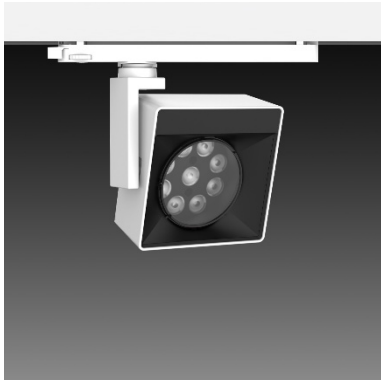

SA-6230CH-B

+HT4-PE40AD

Features & Application 产品特点 &适用场所

- 4度超窄角出光·满足特定应用范围
- 丰富的出光角度·可搭配防眩蜂巢网和光型拉伸配件
- 自带数位调光: 1%~100%·让调试更简单快捷
- 支架可水平旋转 355+10度、灯头摆动 180度; 依据被照物位置·灵活调整投射方向

适用于各类高端博物馆、美术馆等·解决小对象的展示照明需求

Options 可选

色温: 2700K、3000K、4000K

瓦数: 30W(1000mA)

角度: 9°、12°、24°、30°

颜色: 砂白、砂黑、银灰

Product specifications 产品规格

光源 (Light Source)	LUMINUS LED	安装方式 (Installation)	Track system 轨道系统
显色性 (Color rendering)	Ra ≥ 90	产品材质 (Material)	Aluminum 铝
输入电参数 (Input)	AC 220-240V, 50/60Hz	产品净重 (Net Weight)	/
安定器/变压器/驱动器 (Ballast/Transformer/Driver)	HT4-PE40AD	安规执行标准 (Standards of Safety)	EN 60598-1:2015、 EN 60598-2-1:1989 EN 60598-2-6:1994+A1:1997
线材 / 长度 / 连接器 (Connecting)	汤石轨道电源头(HT4-PE40AD)	储存条件 (Storage Condition)	温度: -20°C to + 50°C、 湿度: 85%RH