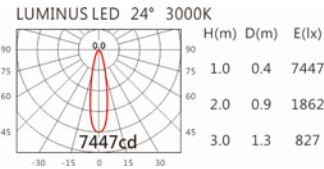

2010 lm@3000K