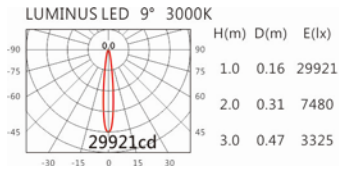

3000K

4000K

SA-6230CH-B

+HT4-PE40AD

Options 可选

色温: 2700K、3000K、4000K

瓦数: 30W(1000mA)

角度: 7°、12°、20°、30°

颜色: 砂白、砂黑、银灰

Light Distribution 配光曲线图

1929 lm@2700K

2010 lm@3000K

2070 lm@4000K