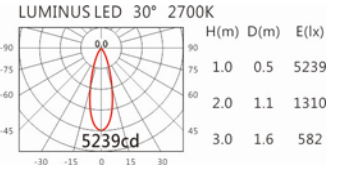

3000K

4000K

SA-6230CH-B

+HT4-PE40AD

Options 可选

色温: 2700K、3000K、4000K

瓦数: 30W(1000mA)

角度: 7°、12°、20°、30°

颜色: 砂白、砂黑、银灰

Light Distribution 配光曲线图

1929 lm@2700K

2010 lm@3000K

2070 lm@4000K