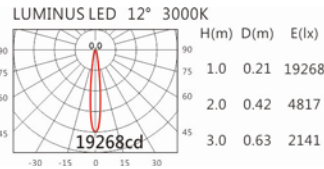

3000K

4000K

SA-6230CH-B

+HT4-PE40AD

Options 可选

色温: 2700K、3000K、4000K

瓦数: 30W(1000mA)

角度: 7°、12°、20°、30°

颜色: 砂白、砂黑、银灰

Light Distribution 配光曲线图

1929 lm@2700K

2010 lm@3000K

2070 lm@4000K