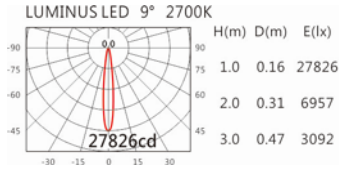

3000K

4000K

SA-6230CH-B

+HT4-PE40AD

Options 可选

色温: 2700K、3000K、4000K

瓦数: 30W(1000mA)

角度: 7°、12°、20°、30°

颜色: 砂白、砂黑、银灰

Light Distribution 配光曲线图

1929 lm@2700K

2010 lm@3000K

2070 lm@4000K