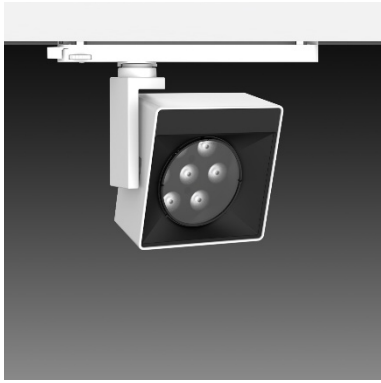

SA-6230CH-A

+HT4-PE40AD

Features & Application 产品特点 &适用场所

- 4度超窄角出光，满足特定应用范围
- 丰富的出光角度，可搭配防眩蜂巢网和光型拉伸配件
- 自带数位调光: 1%~100%，让调试更简单快捷
- 支架可水平旋转 355+10 度、灯头摆动 180 度；依据被照物位置，灵活调整投射方向

适用于各类高端博物馆、美术馆等，解决小对象的展示照明需求

Options 可选

色温: 2700K、3000K、4000K

瓦数: 24W(1000mA)

角度: 7°、12°、20°、30°、50°

颜色: 砂白、砂黑、银灰

Product specifications 产品规格

光源 (Light Source)	LUMINUS LED	安装方式 (Installation)	Track system 轨道系统
显色性 (Color rendering)	Ra ≥ 90	产品材质 (Material)	Aluminum 铝
输入电参数 (Input)	AC 220-240V, 50/60Hz	产品净重 (Net Weight)	0.75KG
安定器/变压器/驱动器 (Ballast/Transformer/Driver)	HT4-PE40AD	安规执行标准 (Standards of Safety)	EN 60598-1:2015、 EN 60598-2-1:1989 EN 60598-2-6:1994+A1:1997
线材 / 长度 / 连接器 (Connecting)	汤石轨道电源头(HT4-PE40AD)	储存条件 (Storage Condition)	温度: -20°C to + 50°C、 湿度: 85%RH