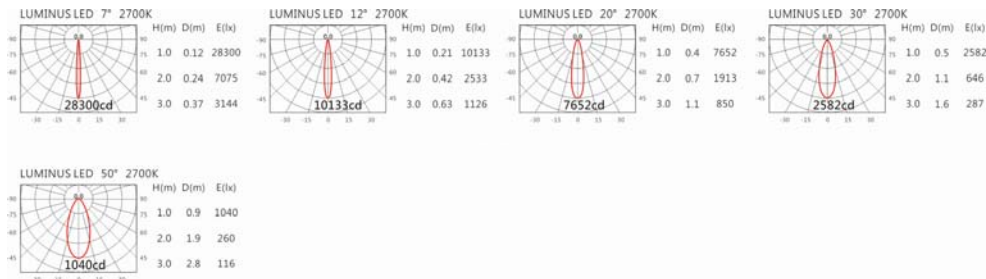

3000K

4000K

SA-6230CH-A

+HT4-PE40AD

Options 可选

色温: 2700K、3000K、4000K

瓦数: 24W(1000mA)

角度: 7°、12°、20°、30°、50°

颜色: 砂白、砂黑、银灰

Light Distribution 配光曲线图

1603 lm@2700K

1670 lm@3000K

1720 lm@4000K