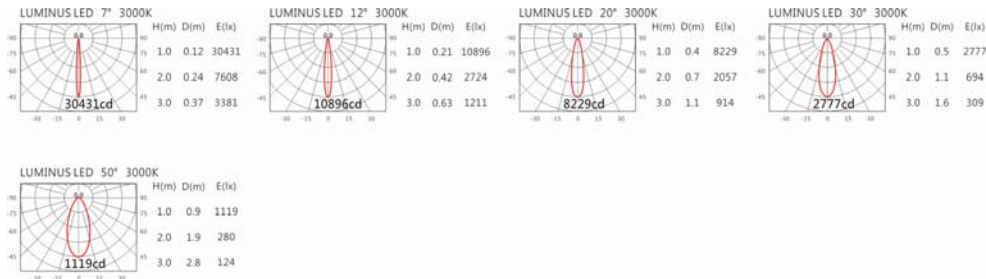

3000K

4000K

SA-6230CH-A

+HT4-PE40AD

Options 可选

色温: 2700K、3000K、4000K

瓦数: 24W(1000mA)

角度: 7°、12°、20°、30°、50°

颜色: 砂白、砂黑、银灰

Light Distribution 配光曲线图

1603 lm@2700K

1670 lm@3000K

1720 lm@4000K