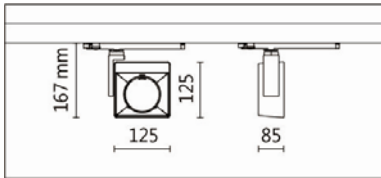

SA-6230CH-A

+HT4-PE40AD

Features & Application 产品特点 &适用场所

- 4度超窄角出光，满足特定应用范围
- 丰富的出光角度，可搭配防眩蜂巢网和光型拉伸配件
- 自带数位调光: 1%~100%，让调试更简单快捷
- 支架可水平旋转 355+10 度、灯头摆动 180 度；依据被照物位置，灵活调整投射方向

适用于各类高端博物馆、美术馆等，解决小对象的展示照明需求

Options 可选

色温: 2700K、3000K、4000K

瓦数: 24W(1000mA)

角度: 7°、12°、20°、30°、50°

颜色: 砂白、砂黑、银灰

Product specifications 产品规格

光源 (Light Source)	LUMINUS LED	安装方式 (Installation)	Track system 轨道系统
显色性 (Color rendering)	Ra ≥ 90	产品材质 (Material)	Aluminum 铝
输入电参数 (Input)	AC 220-240V, 50/60Hz	产品净重 (Net Weight)	0.75KG
安定器/变压器/驱动器 (Ballast/Transformer/Driver)	HT4-PE40AD	安规执行标准 (Standards of Safety)	EN 60598-1:2015、 EN 60598-2-1:1989 EN 60598-2-6:1994+A1:1997
线材 / 长度 / 连接器 (Connecting)	汤石轨道电源头(HT4-PE40AD)	储存条件 (Storage Condition)	温度: -20°C to + 50°C、 湿度: 85%RH