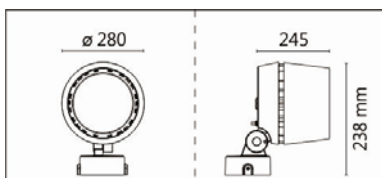

OFA-A710-36SE

Features & Application 产品特点&适用场所

- IP66 户外中大尺寸投光灯
- 多种投射角度(3°~50°)及拉伸膜片可供选择·满足不同场所投光要求(最小角度 3°投射距离可达 80~120 米)
- 深防眩标配 30°遮光角、超窄角 3°搭配长筒遮光罩最高可实现 70°遮光角
- 光型左右对称·三次配光设计加上自研内壁消光工艺·被照面投射区域亮度均匀柔顺·有效降低遮光区域反射率
- 光色一致性良好·高光效输出·显色指数(Ra)≥80
- 标配防水型藏线旋转支架盒·可水平旋转 140°·上下摆动-30°~+90°;简易型抱杆旋转支架(100W 以下产品适配)·可水平旋转 340°·上下可旋转-30°~+90°
- 灯体采用铝合金材质·创新型散热架构·可实现 360°无热堆积
- 内建防反接保护和防浪涌保护电路·有效防止施工现场和使用中出现的灯具损害
- 防雷:最高可达共模 10kV/差模 6kV
- 内置温度检测·PCB 温度超标(≥115°C)可智能调节电流输出或闭可自动恢复适用于建筑立面、市政景观、文旅夜游

Options 可选

色温: 2700K、3000K、4000K、5000K

瓦数: 150W

角度: 12°、15°、20°、30°、50°

颜色: 砂黑、银灰

Product specifications 产品规格

光源 (Light Source)	OSRAM LED 36PCS	安装方式 (Installation)	Surface-mounted 明装式
显色性 (Color rendering)	Ra ≥ 80	产品材质 (Material)	Aluminum 铝
输入电参数 (Input)	AC 220-240V,50/60HZ	产品净重 (Net Weight)	8.5 KG
安定器/变压器/驱动器 (Ballast/Transformer/Driver)	MV X6-075M041	安规执行标准 (Standards of Safety)	EN 60598-1:2015、 EN 60598-2-13 EN 60598-2-6:1994+A1 :1997
线材 / 长度 / 连接器 (Connecting)	1.0mm ² , 3G 电缆线, 线长 50~55CM	储存条件 (Storage Condition)	温度: -20°C to + 50°C、 湿度: 85%RH