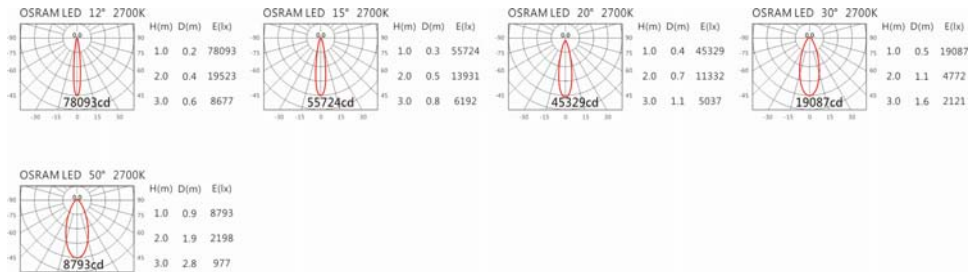

角度: 12°、15°、20°、30°、50°

颜色: 砂黑、银灰

Light Distribution 配光曲线图

9853 lm@2700K

10200 lm@3000K

10832 lm@4000K

11036 lm@5000K