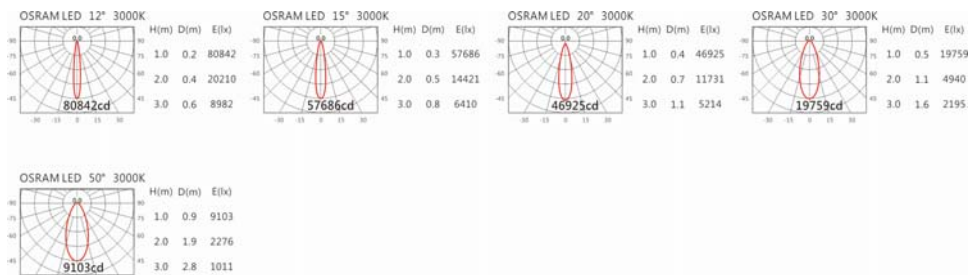

角度: 12°、15°、20°、30°、50°

颜色: 砂黑、银灰

Light Distribution 配光曲线图

9853 lm@2700K

10200 lm@3000K

10832 lm@4000K

11036 lm@5000K