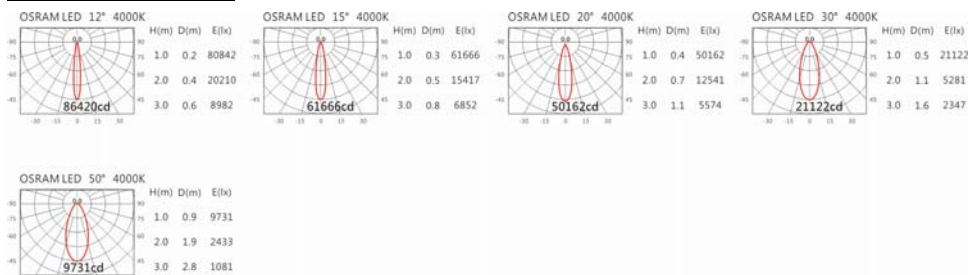

角度: 12°、15°、20°、30°、50°

颜色: 砂黑、银灰

Light Distribution 配光曲线图

9853 lm@2700K

10200 lm@3000K

10832 lm@4000K

11036 lm@5000K